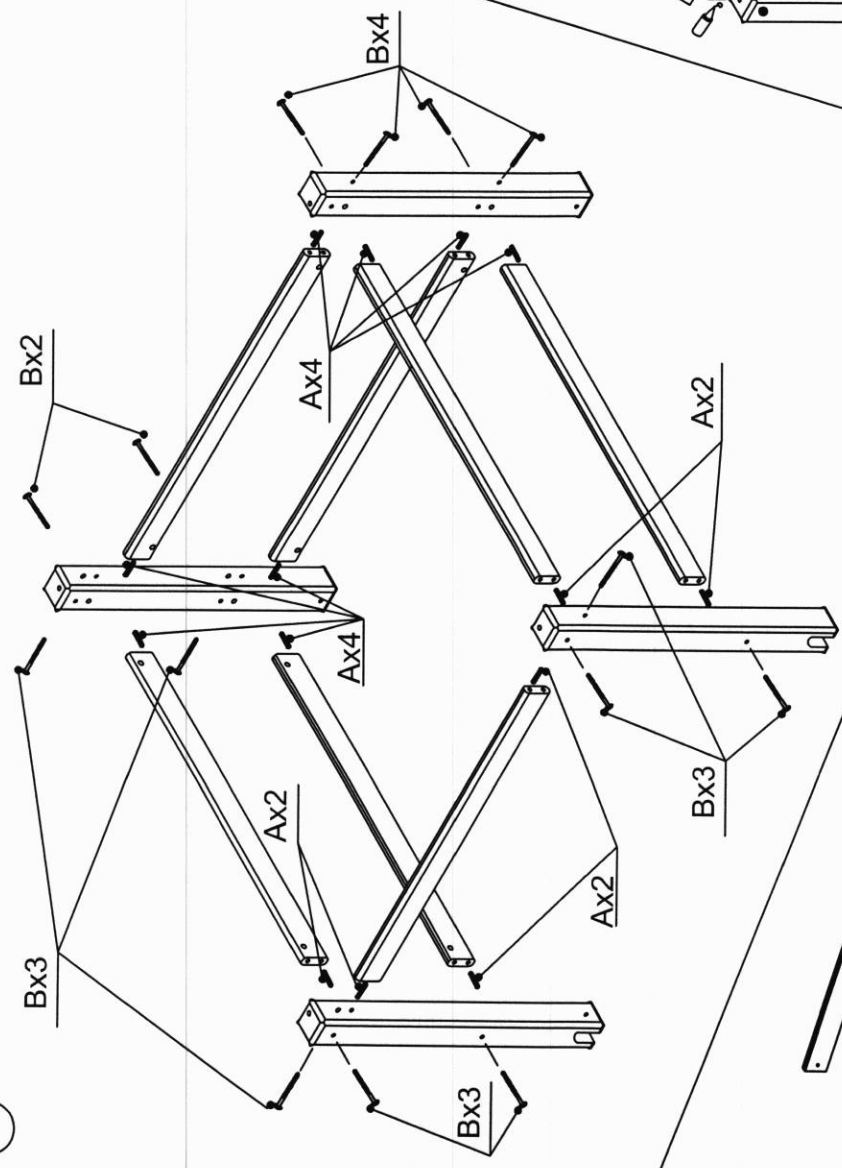

998x460x998mm

Zeltaufsatz art. 840

A	AB	B	C	D		K	H
$\varnothing 10 \times 50$	$\varnothing 8 \times 30$	M6x100	M6x10x13	N 4		4x60	$\varnothing 16 \times 75$
							
x14	x8	x14	x 14	x 1	x 1	x 4	x2

1

2