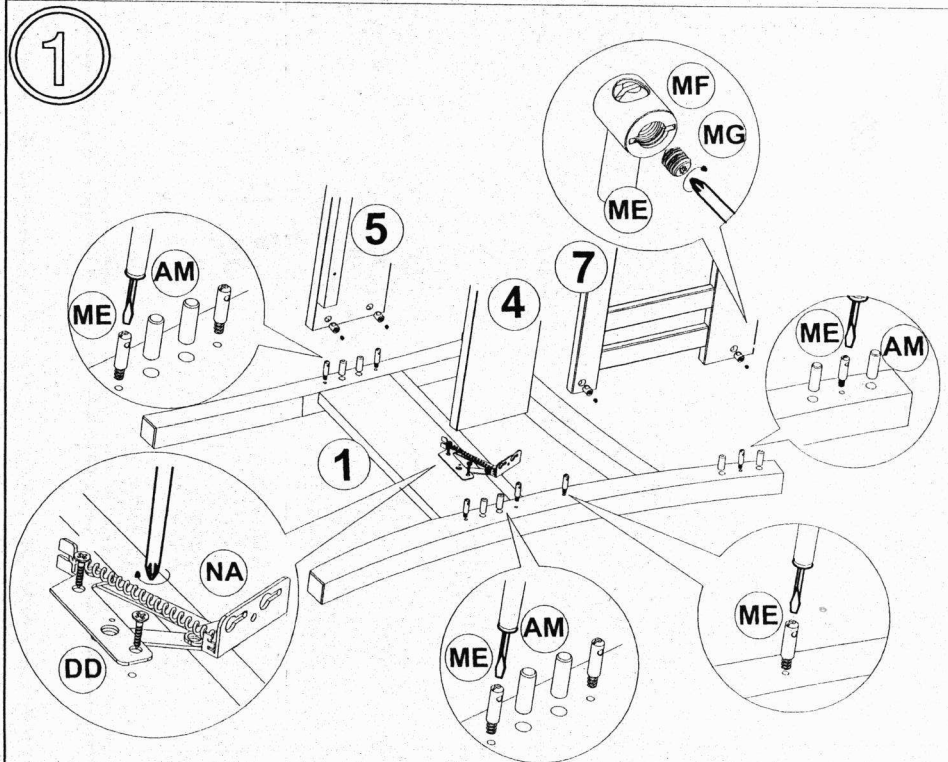

Sitzbankelement klein

Assembled size / Maße aufgebaut :

Height / Höhe : 870 mm

Width / Breit : 740 mm

Depth / Tiefe : 555mm

This unit can be assembled by two person.

Aufbau mit zwei Personen.

The necessary tools
(not included)

Dear customer.

Here You have possibility of measuring the supplied screws.

Gehrter Kunde.

Hier haben Sie die Möglichkeit die mitgelieferten Schrauben nachzumessen.

1-4

| Pieces.Nr. | Quantity | Dimensions (mm) | | |
|------------|----------|-------------------|-----|----|
| Teil.Nr. | Anzahl | Maß, mm | | |
| 1 | 1 | 870 | 552 | 40 |
| 2 | 1 | 870 | 552 | 40 |
| 3 | 1 | 652 | 460 | 45 |
| 4 | 1 | 660 | 155 | 40 |
| 5 | 1 | 660 | 129 | 40 |
| 6 | 2 | 658 | 408 | 4 |
| 7 | 1 | 660 | 380 | 25 |
| 8 | 2 | 360 | 25 | 20 |