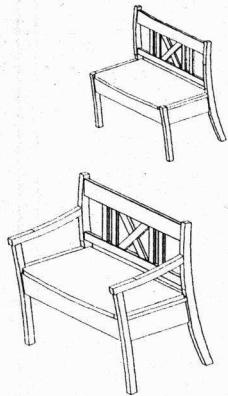

Sitzbankelement klein

Assembled size / Maße aufgebaut :

Height / Höhe : 870 mm

Width / Breit : 740 mm

Depth / Tiefe : 555mm

This unit can be assembled by two person.

Aufbau mit zwei Personen.

The necessary tools
(not included)