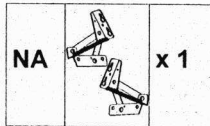

AM		x 12	DD		x 8
AR		x 1	ME		x 12
CB		x 2	MF		x 12
DG		x 6	MG		x 12