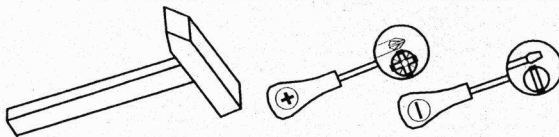

Assembled size / Maße aufgebaut :

Height / Höhe : 870 mm

Width / Breit : 740 mm

Depth / Tiefe : 555mm

This unit can be assembled by two person.

Aufbau mit zwei Personen.

The necessary tools
(not included)

Diese dazu benötigten Werkzeuge
(ausschliesslich)