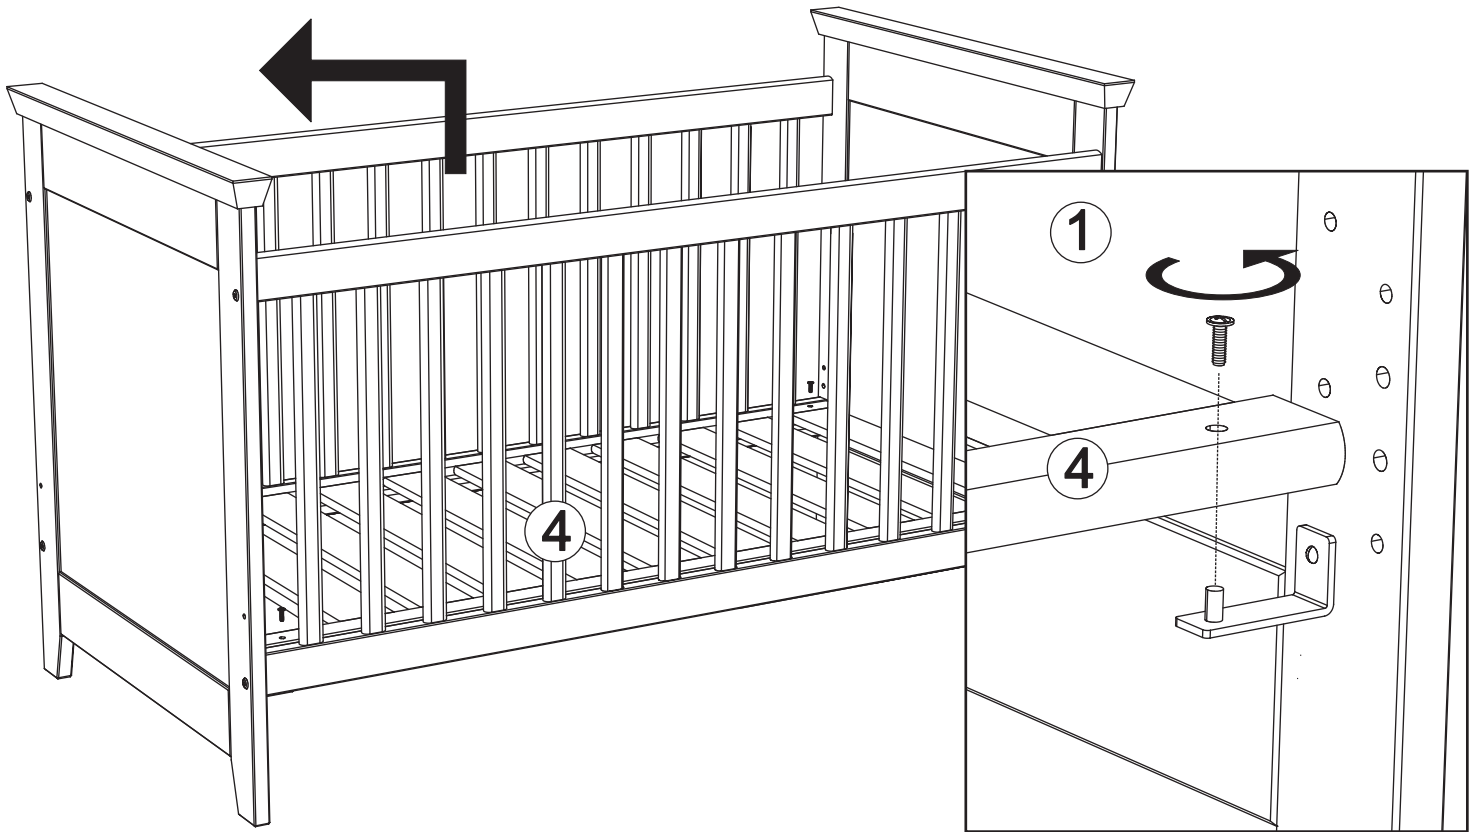

Bettseiten art. 7008-x

Assembled size / Maße aufgebaut :

Height / Höhe : 150 mm.

Width / Breite : 1400 mm.

Depth / Tiefe : 24 mm.

This unit can be assembled by two persons.

Aufbau mit zwei Personen.

**The necessary tools
(not included)**

**Die dazu benötigten Werkzeuge
(ausschliesslich)**

1

2

LY x 1

2