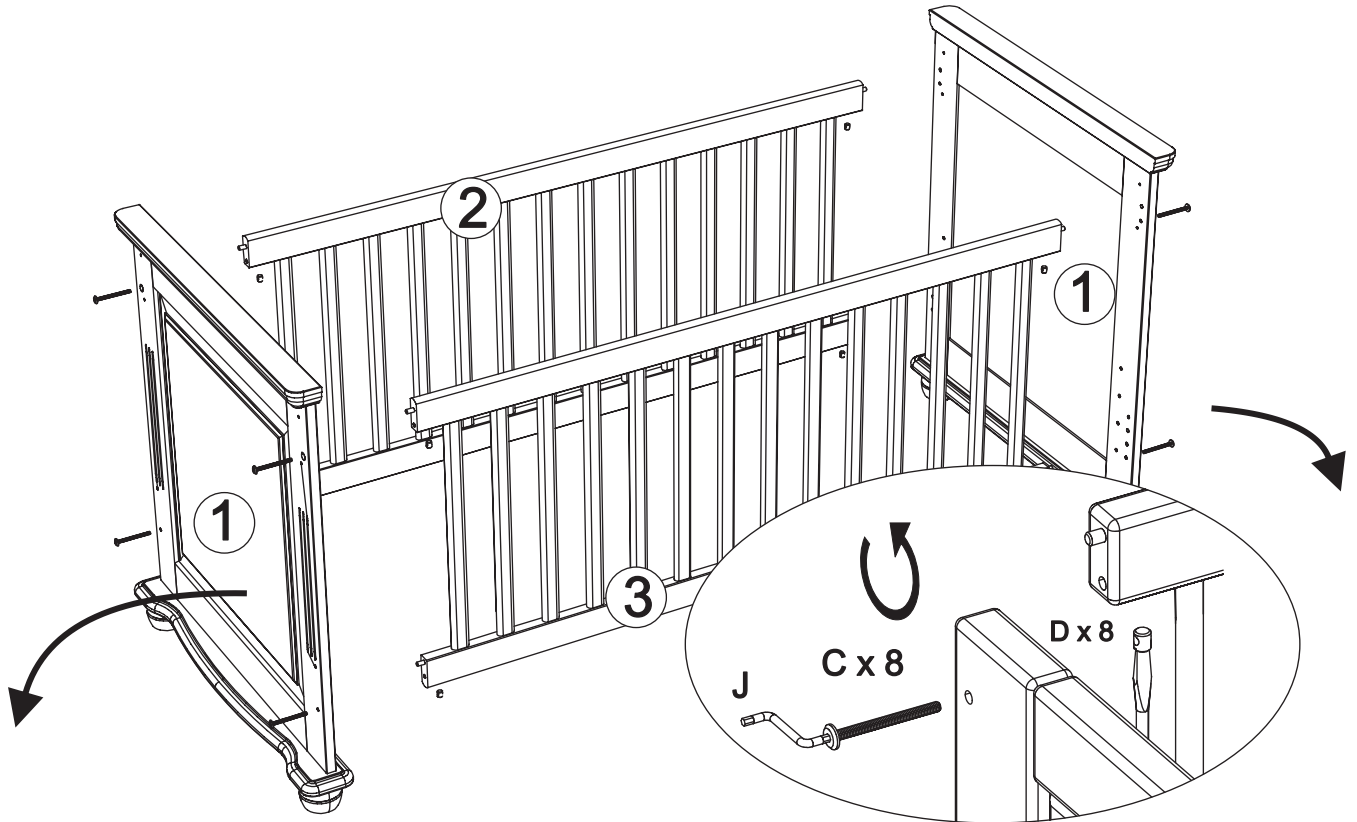

Bettseiten art. G-025

Assembled size / Maße aufgebaut :

Height / Höhe : 150 mm.

Width / Breite : 1400 mm.

Depth / Tiefe : 24 mm.

This unit can be assembled by two persons.

Aufbau mit zwei Personen.

**The necessary tools
(not included)**

**Die dazu benötigten Werkzeuge
(ausschliesslich)**

1

2

3

J x 1

4

D x 8

C x 8