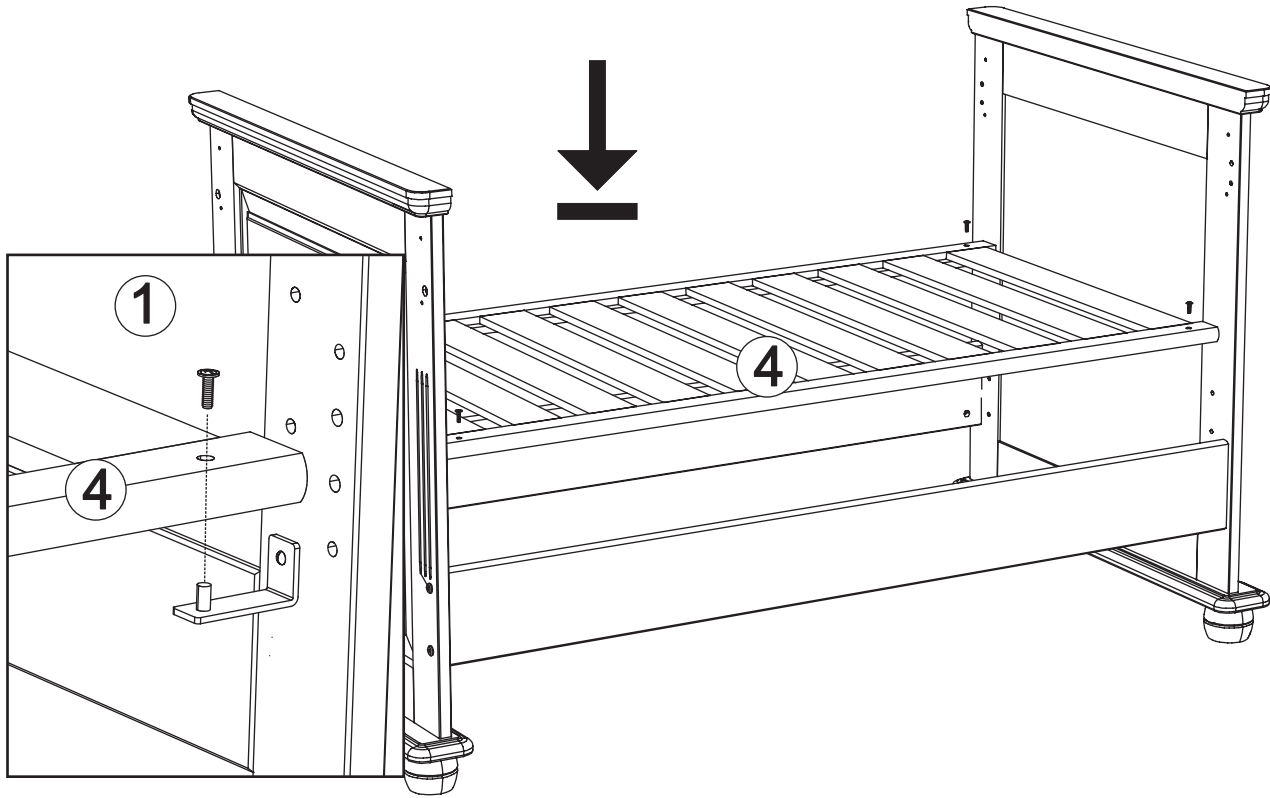

Bettseiten art. G-025

Assembled size / Maße aufgebaut :

Height / Höhe : 150 mm.

Width / Breite : 1400 mm.

Depth / Tiefe : 24 mm.

This unit can be assembled by two persons.

Aufbau mit zwei Personen.

**The necessary tools
(not included)**

J x 1

B x 8

5

K x 4

L x 4

6

G x 4

E x 8