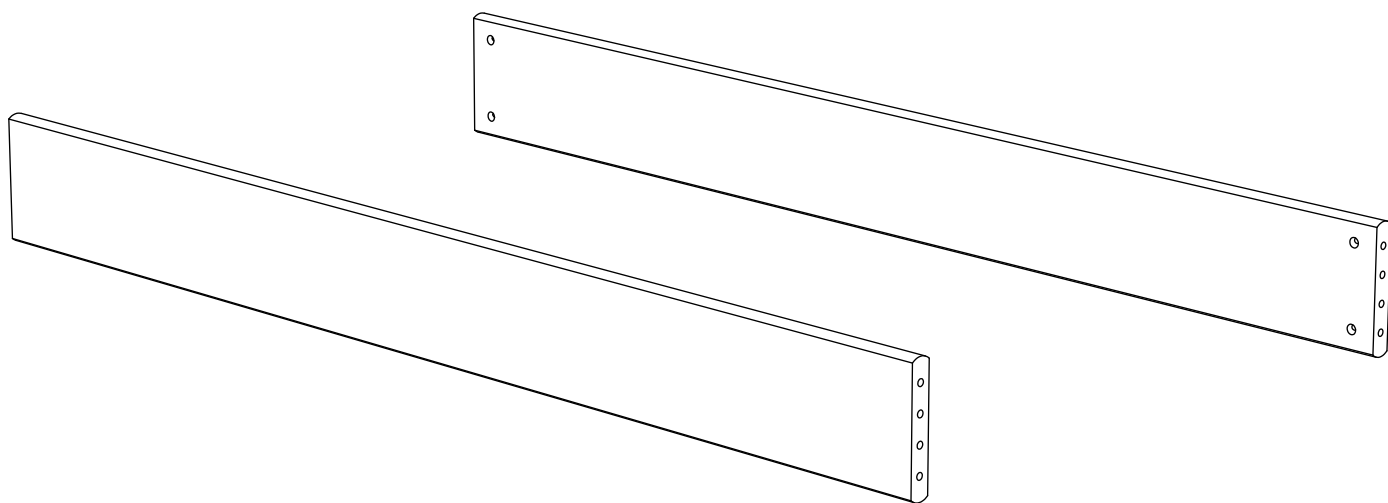

Bettseiten art. G-025

Assembled size / Maße aufgebaut :

Height / Höhe : 150 mm.

Width / Breite : 1400 mm.

Depth / Tiefe : 24 mm.

This unit can be assembled by two persons.

Aufbau mit zwei Personen.

**The necessary tools
(not included)**