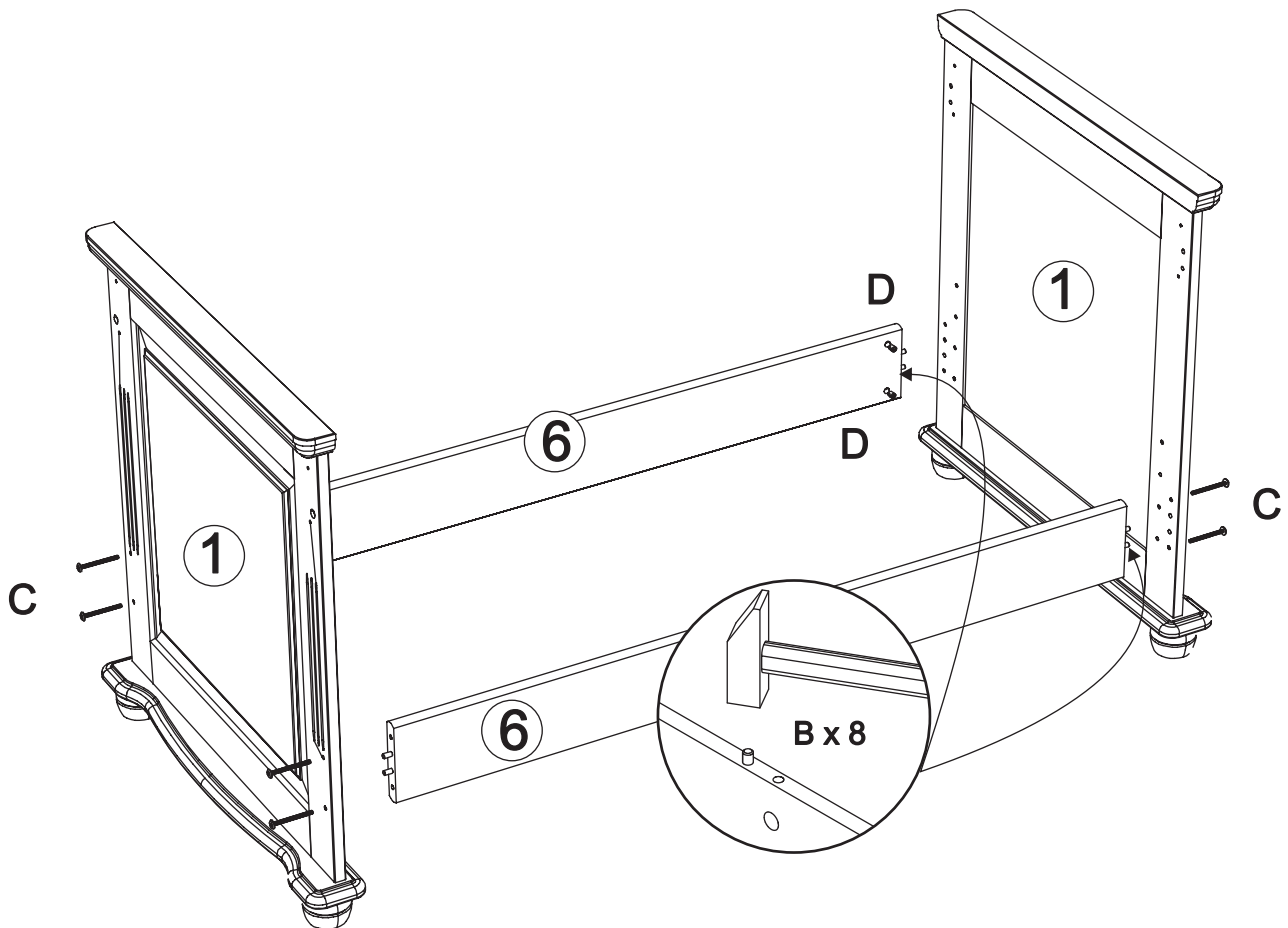

4

D x 8

C x 8

J x 1

B x 8