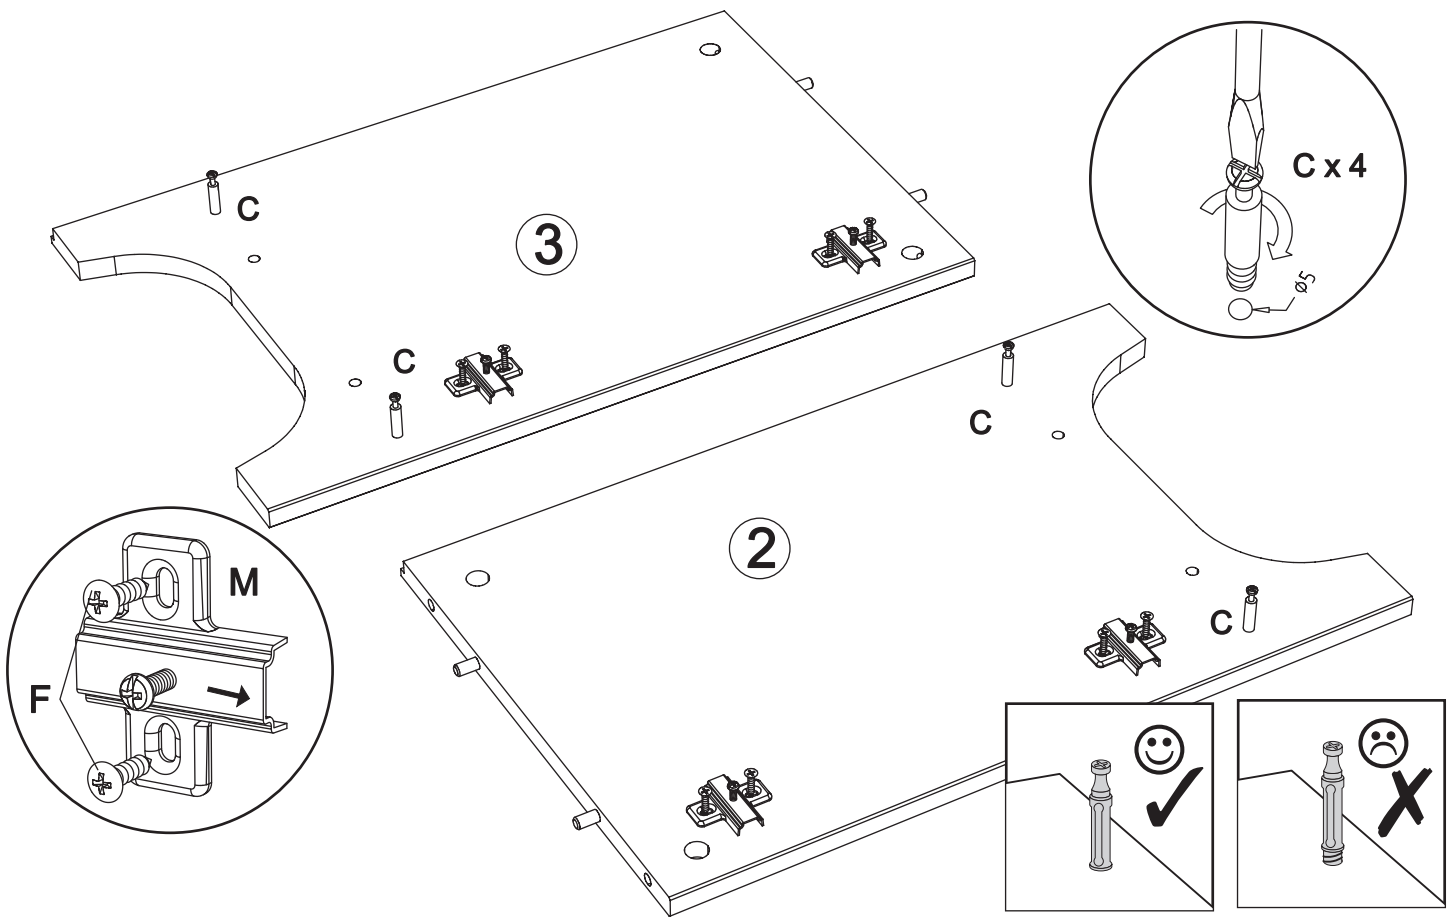

# Waschtischunterschrank art. K-187

**Assembled size / Maße aufgebaut :**

**Height / Höhe : 560 mm.**

**Width / Breite : 650 mm.**

**Depth / Tiefe : 380 mm.**

**This unit can be assembled by two persons.**

**Aufbau mit zwei Personen.**

**The necessary tools  
(not included)**

**Die dazu benötigten Werkzeuge  
(ausschliesslich)**

**3** Cx4  Gx2  Hx1  

**4** Ex4  

7