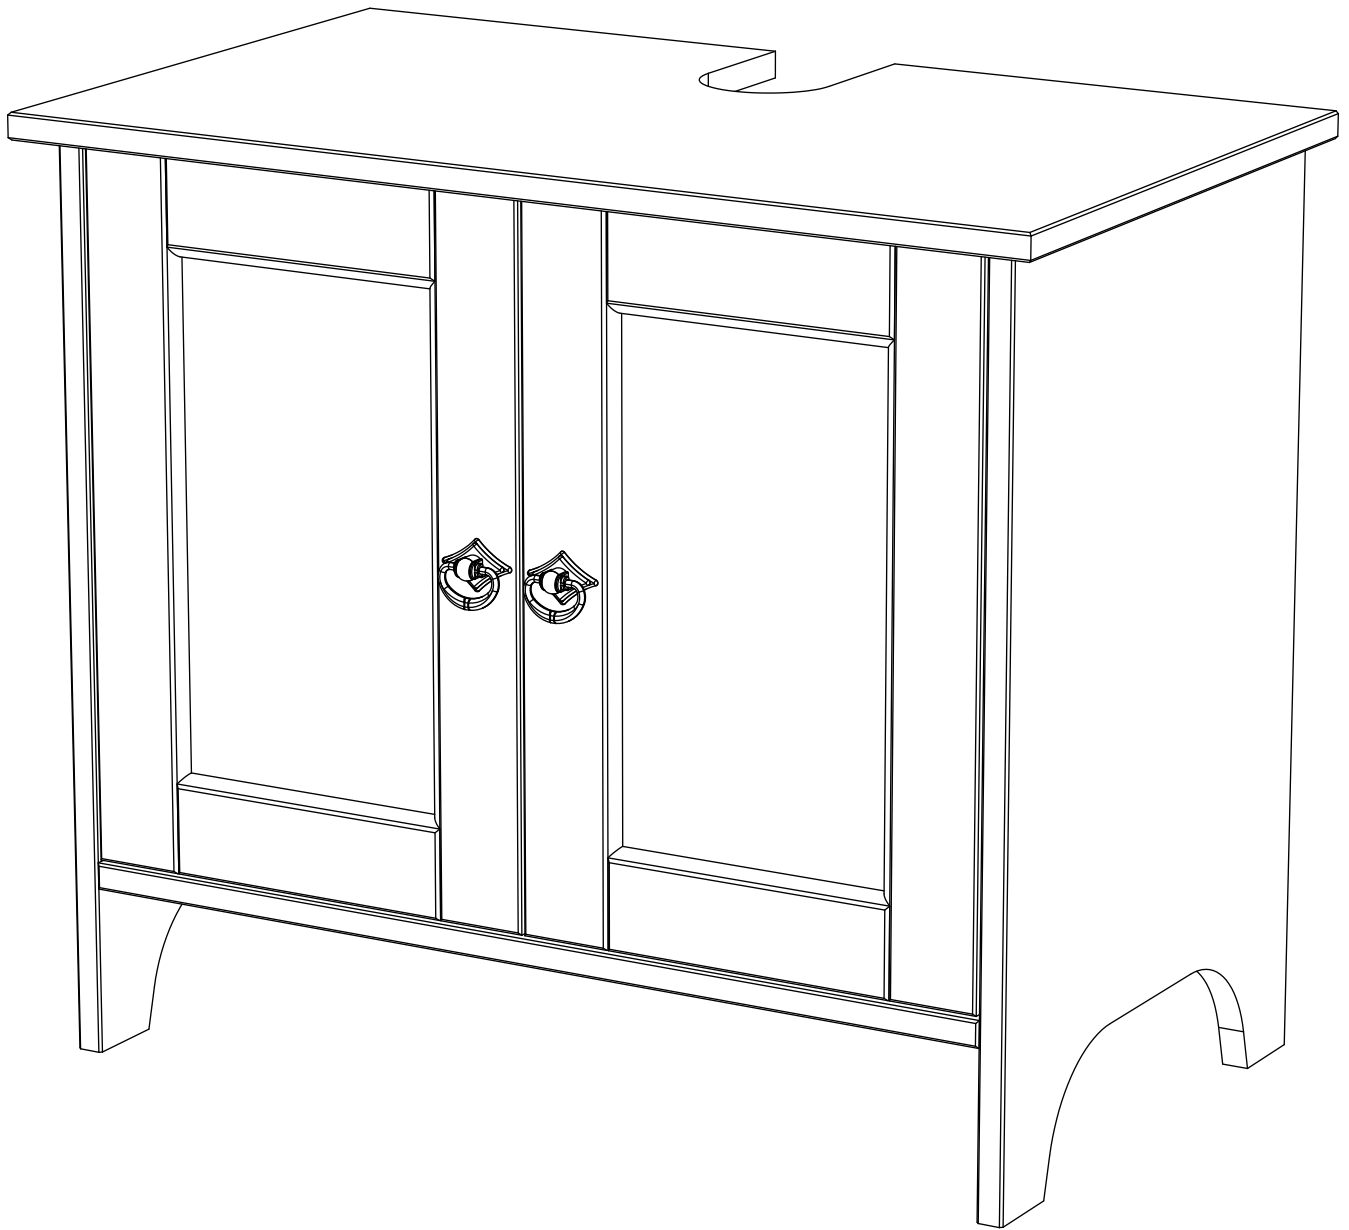

# Waschtischunterschrank art. K-187

**Assembled size / Maße aufgebaut :**

**Height / Höhe : 560 mm.**

**Width / Breite : 650 mm.**

**Depth / Tiefe : 380 mm.**

**This unit can be assembled by two persons.**