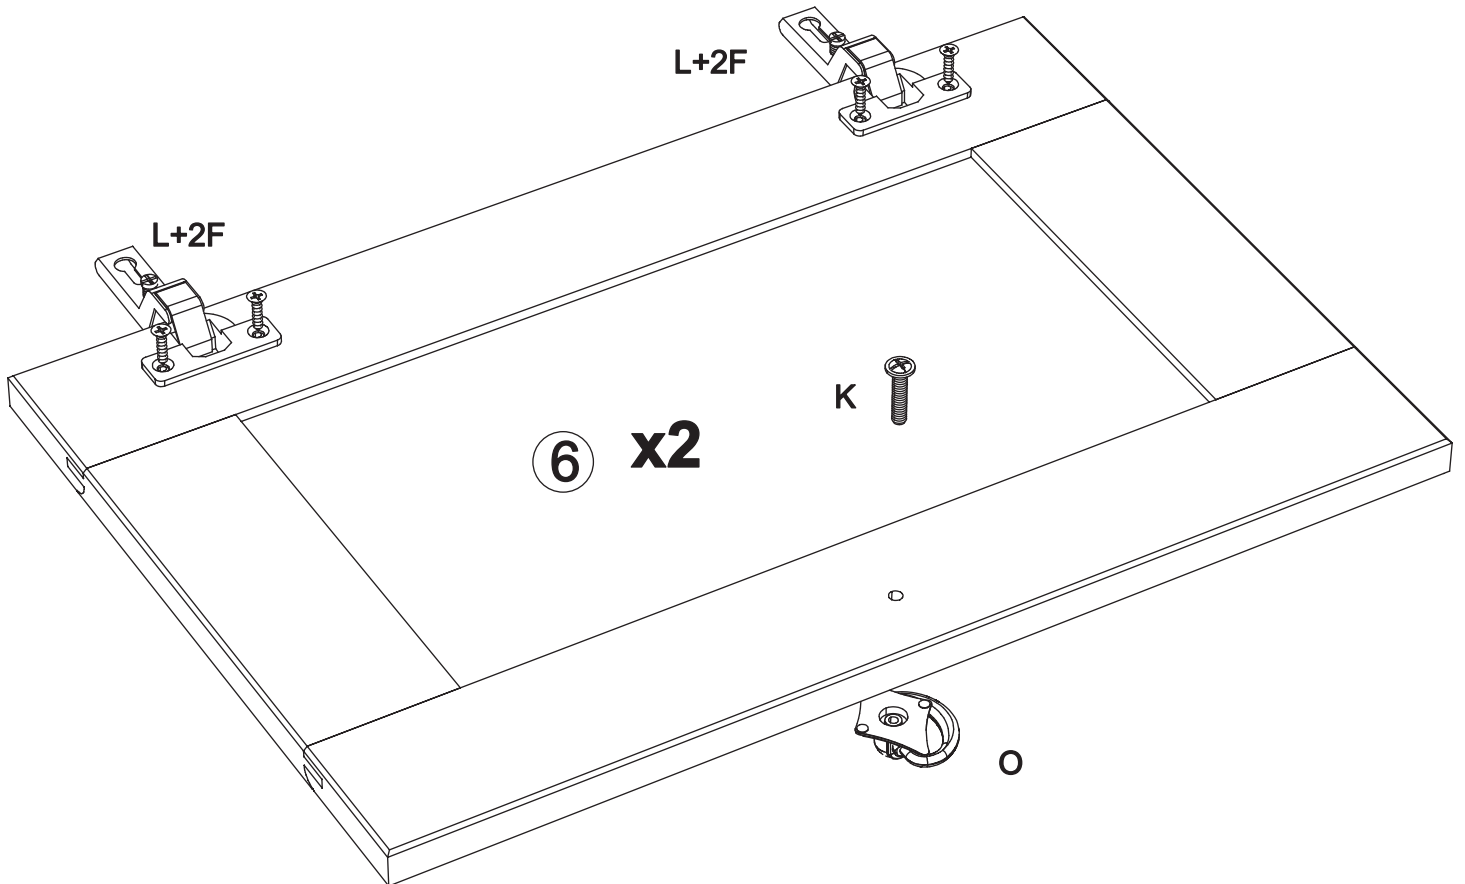

# Waschtischunterschrank art. K-187

**Assembled size / Maße aufgebaut :**

**Height / Höhe : 560 mm.**

**Width / Breite : 650 mm.**

**Depth / Tiefe : 380 mm.**

**This unit can be assembled by two persons.**

**Aufbau mit zwei Personen.**

**The necessary tools  
(not included)**

**Die dazu benötigten Werkzeuge  
(ausschliesslich)**

**3** Cx4  Gx2  Hx1  

**4** Ex4  

7