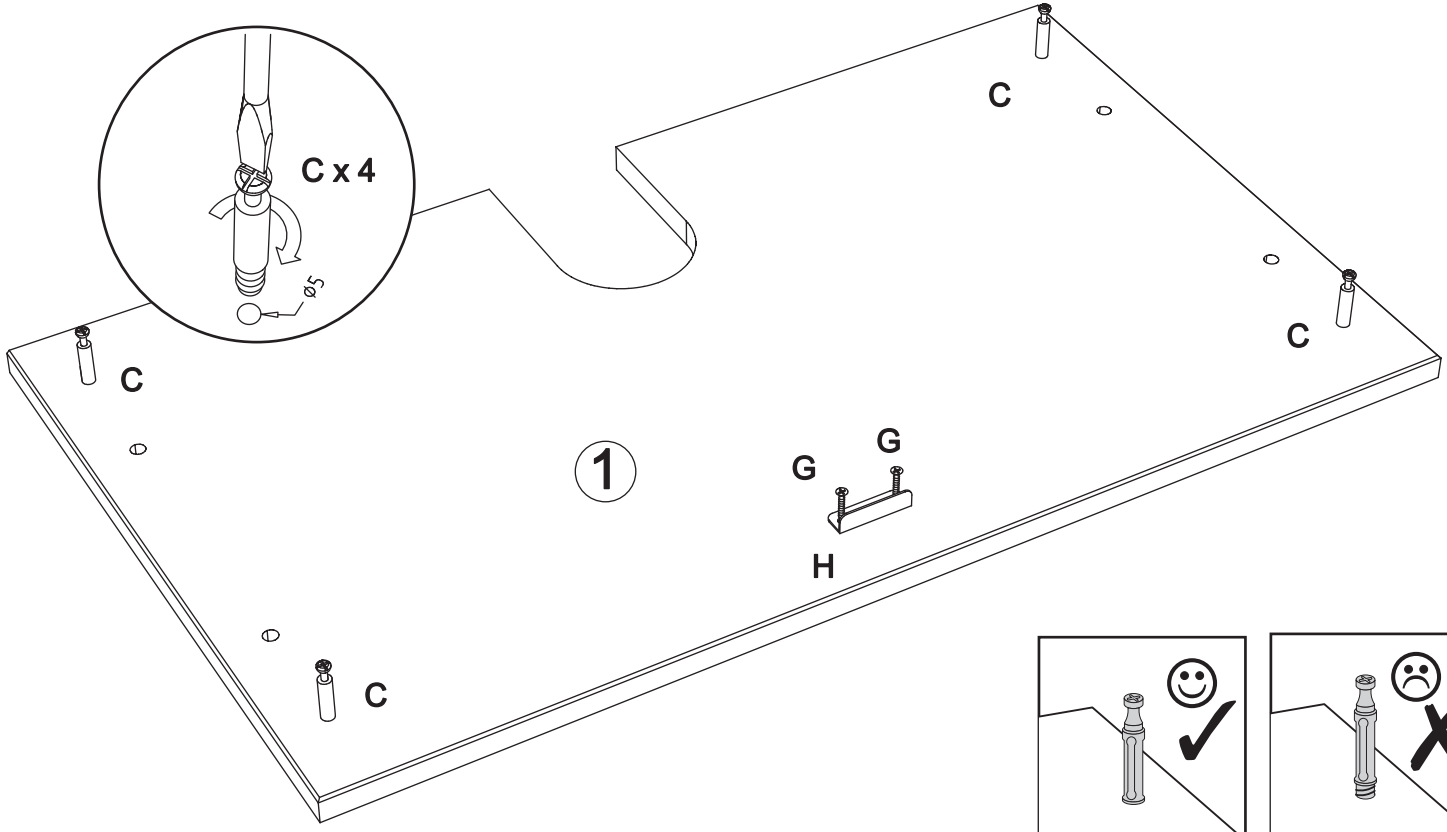

# Waschtischunterschrank art. K-187

**Assembled size / Maße aufgebaut :**

**Height / Höhe : 560 mm.**

**Width / Breite : 650 mm.**

**Depth / Tiefe : 380 mm.**

**This unit can be assembled by two persons.**

**Aufbau mit zwei Personen.**

**The necessary tools  
(not included)**

**Die dazu benötigten Werkzeuge  
(ausschliesslich)**

**3** Cx4  Gx2  Hx1  

**4** Ex4  

7