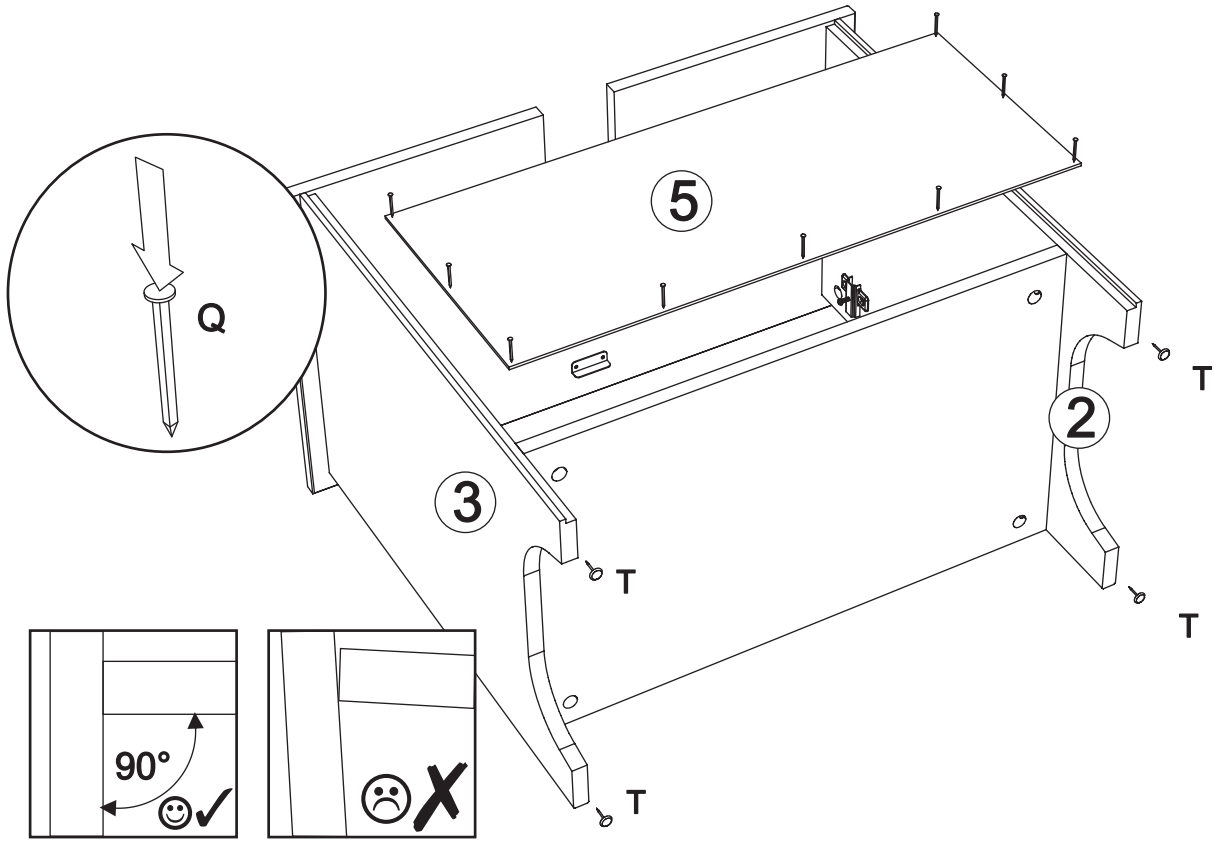

# Waschtischunterschrank art. K-187

**Assembled size / Maße aufgebaut :**

**Height / Höhe : 560 mm.**

**Width / Breite : 650 mm.**

**Depth / Tiefe : 380 mm.**

**This unit can be assembled by two persons.**

**Aufbau mit zwei Personen.**

**The necessary tools  
(not included)**

**Die dazu benötigten Werkzeuge  
(ausschliesslich)**

**3** Cx4  Gx2  Hx1  

**4** Ex4  

7