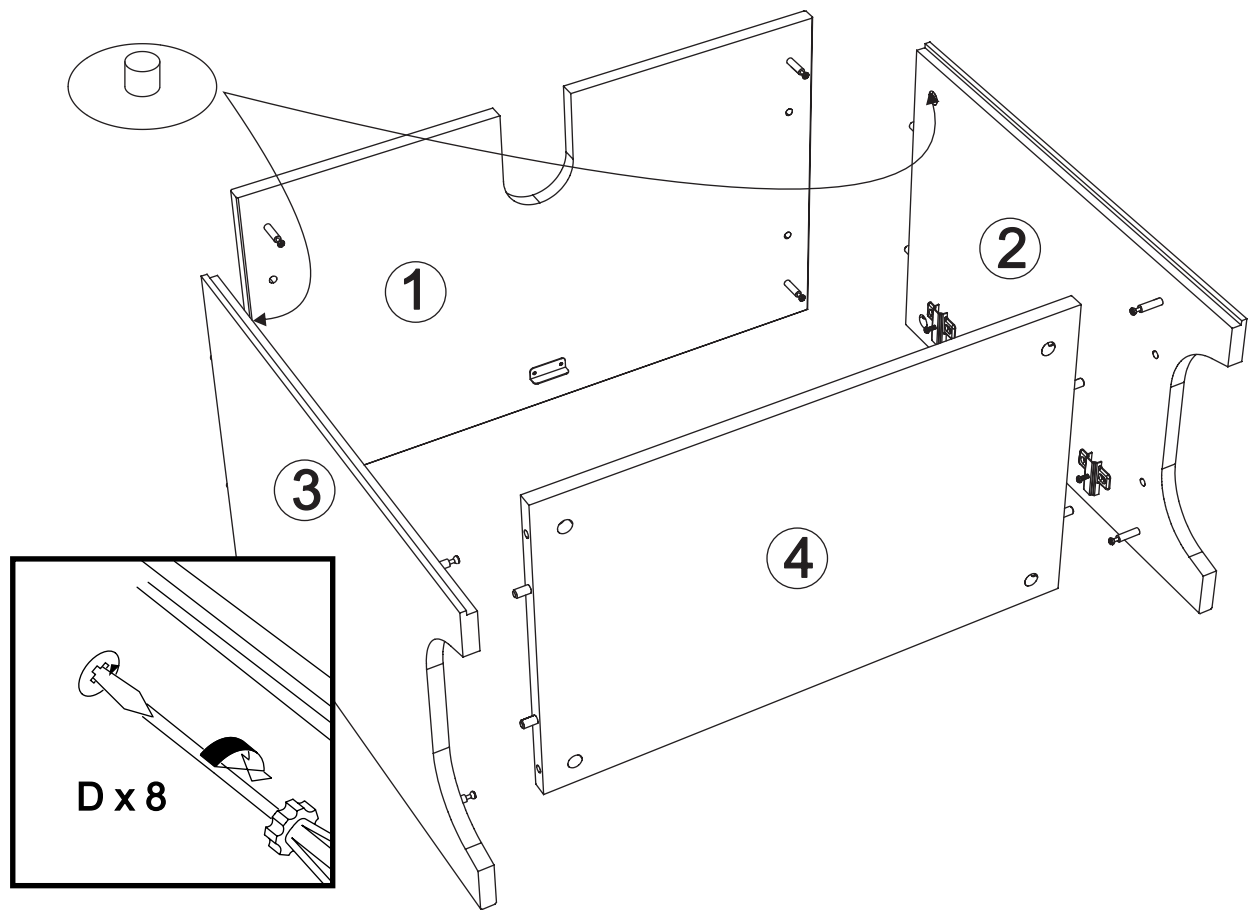

# Waschtischunterschrank art. K-187

**Assembled size / Maße aufgebaut :**

**Height / Höhe : 560 mm.**

**Width / Breite : 650 mm.**

**Depth / Tiefe : 380 mm.**

**This unit can be assembled by two persons.**

**Aufbau mit zwei Personen.**

**The necessary tools  
(not included)**

**Die dazu benötigten Werkzeuge  
(ausschliesslich)**

**3** Cx4  Gx2  Hx1  

**4** Ex4  

7