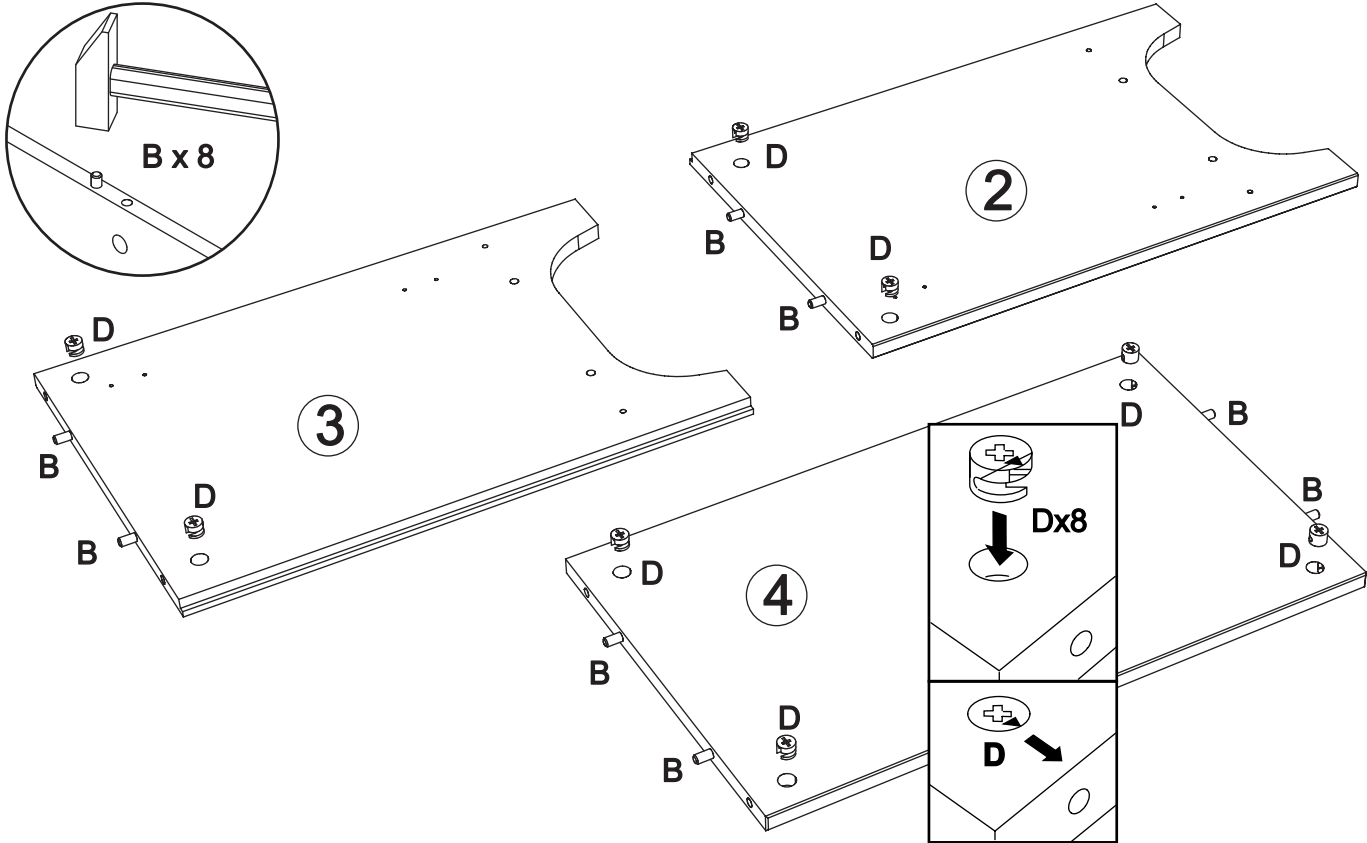

# Waschtischunterschrank art. K-187

**Assembled size / Maße aufgebaut :**

**Height / Höhe : 560 mm.**

**Width / Breite : 650 mm.**

**Depth / Tiefe : 380 mm.**

**This unit can be assembled by two persons.**

**Aufbau mit zwei Personen.**

**The necessary tools  
(not included)**

**Die dazu benötigten Werkzeuge  
(ausschliesslich)**

**3** Cx4  Gx2  Hx1  

**4** Ex4  

7