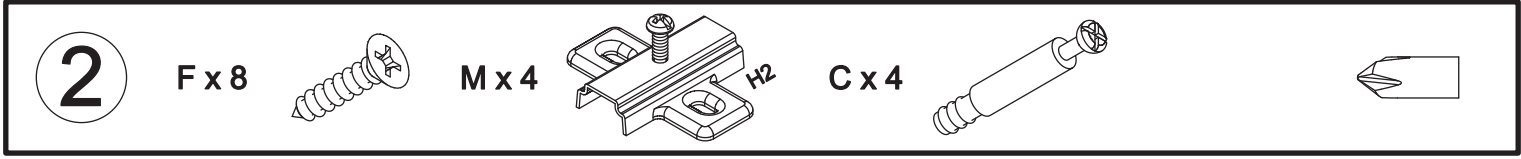

# Waschtischunterschrank art. K-187

**Assembled size / Maße aufgebaut :**

**Height / Höhe : 560 mm.**

**Width / Breite : 650 mm.**

**Depth / Tiefe : 380 mm.**

**This unit can be assembled by two persons.**

**Aufbau mit zwei Personen.**

**The necessary tools  
(not included)**

**Die dazu benötigten Werkzeuge  
(ausschliesslich)**

**3** Cx4  Gx2  Hx1  

**4** Ex4  

7