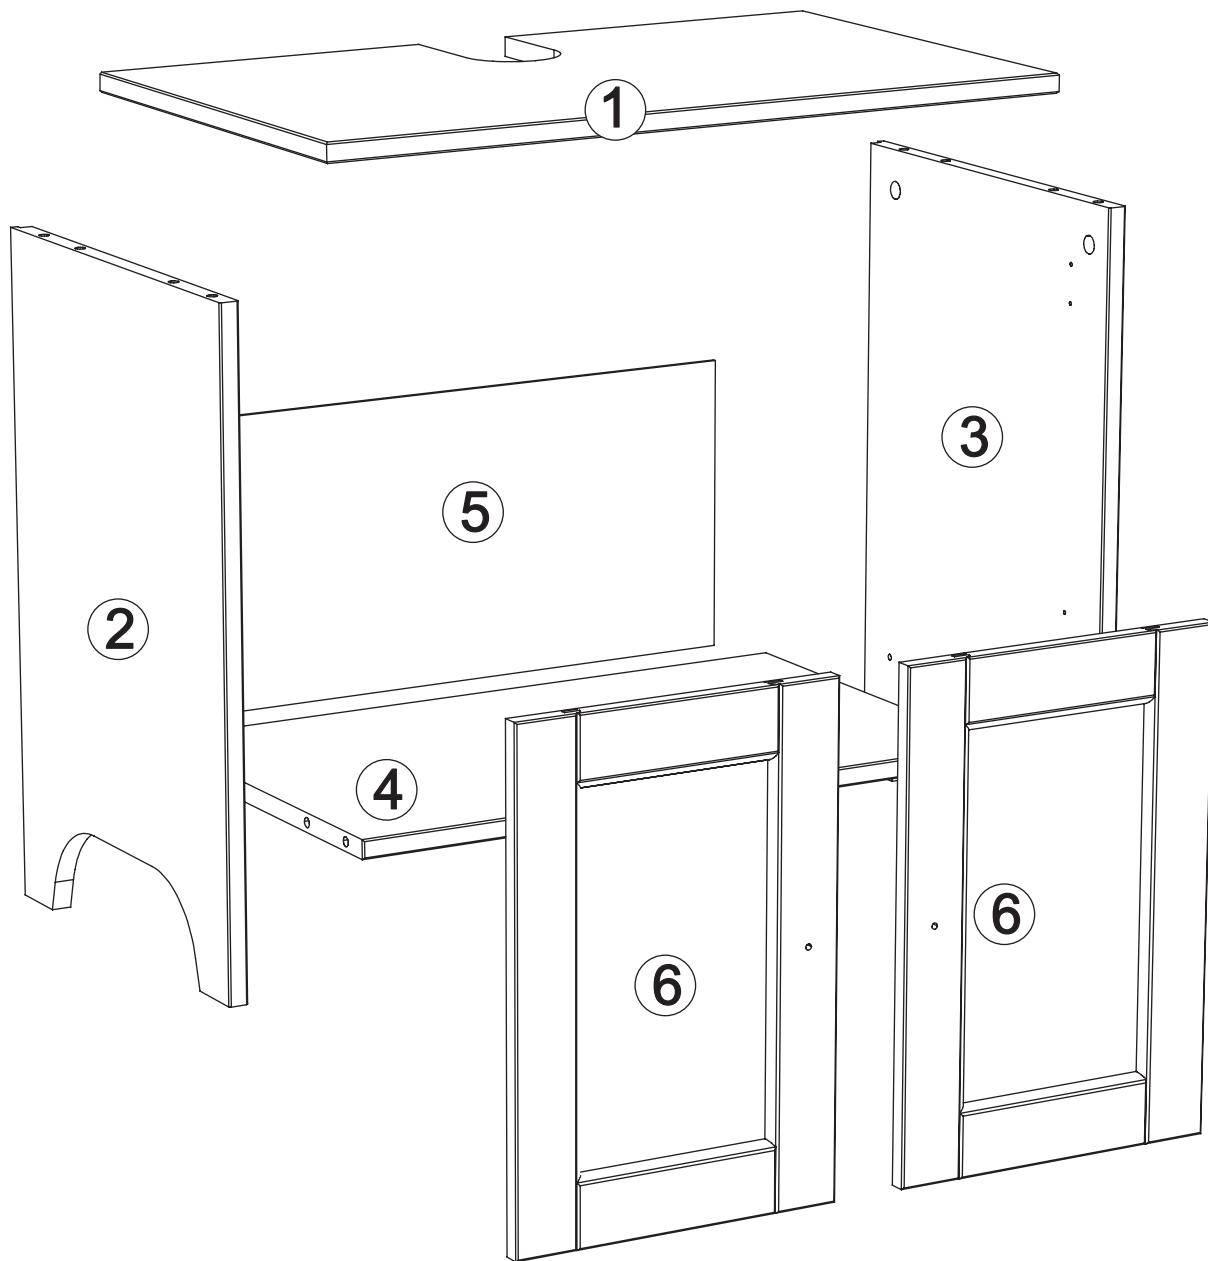

# Waschtischunterschrank art. K-187

**Assembled size / Maße aufgebaut :**

**Height / Höhe : 560 mm.**

**Width / Breite : 650 mm.**

**Depth / Tiefe : 380 mm.**

**This unit can be assembled by two persons.**

**Aufbau mit zwei Personen.**

**The necessary tools  
(not included)**

**Die dazu benötigten Werkzeuge  
(ausschliesslich)**

**3** Cx4  Gx2  Hx1  

**4** Ex4  

7