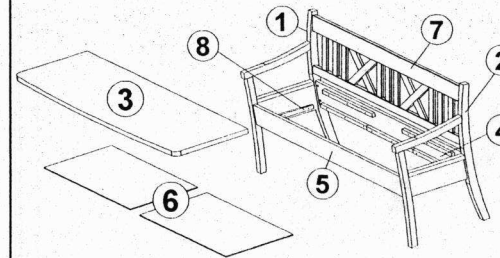

Sitzbankelement groß

Assembled size / Maße aufgebaut :

Height / Höhe : 870 mm

Width / Breit : 1510 mm

Depth / Tiefe : 555mm

This unit can be assembled by two person.

Aufbau mit zwei Personen.

The necessary tools (not included)

Pieces.Nr.	Quantity	Dimensions (mm)		
Teil.Nr.	Anzahl	Maß, mm		
1	1	870	552	40
2	1	870	552	40
3	1	1420	460	45
4	1	1428	155	40
5	1	1428	129	40
6	2	713	408	4
7	1	1428	380	25
8	2	360	25	20