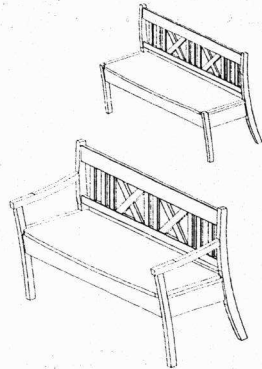

Sitzbankelement groß

Assembled size / Maße aufgebaut :

Height / Höhe : 870 mm

Width / Breit : 1510 mm

Depth / Tiefe : 555mm

This unit can be assembled by two person.

Aufbau mit zwei Personen.

The necessary tools (not included)

Pieces.Nr.	Quantity	Dimensions (mm)		
Teil.Nr.	Anzahl	Maß, mm		
1	1	870	552	40
2	1	870	552	40
3	1	1420	460	45
4	1	1428	155	40
5	1	1428	129	40
6	2	713	408	4
7	1	1428	380	25
8	2	360	25	20