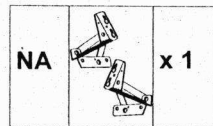

Sitzbankelement groß

Assembled size / Maße aufgebaut :

Height / Höhe : 870 mm

Width / Breit : 1510 mm

Depth / Tiefe : 555mm

This unit can be assembled by two person.

Aufbau mit zwei Personen.

The necessary tools (not included)

Diese dazu benötigten Werkzeuge (ausschliesslich)

AM	x 12	DD	x 8
AR	x 1	ME	x 12
CB	x 2	MF	x 12
DG	x 6	MG	x 12

Dear customer.

Here You have possibility of measuring the supplied screws.

Gehrter Kunde.

Hier haben Sie die Möglichkeit die mitgelieferten Schrauben nachzumessen.

Pieces.Nr.	Quantity	Dimensions (mm)		
Teil.Nr.	Anzahl	Maß, mm		
1	1	870	552	40
2	1	870	552	40
3	1	1420	460	45
4	1	1428	155	40
5	1	1428	129	40
6	2	713	408	4
7	1	1428	380	25
8	2	360	25	20