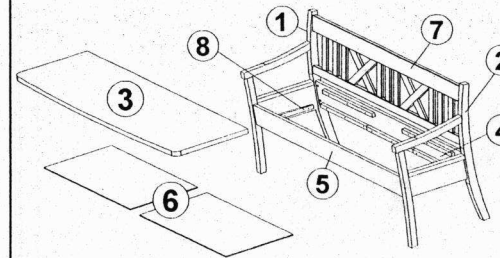

# Sitzbankelement groß

Assembled size / Maße aufgebaut :

Height / Höhe : 870 mm

Width / Breit : 1510 mm

Depth / Tiefe : 555mm

This unit can be assembled by two person.

Aufbau mit zwei Personen.

The necessary tools  
(not included)

Dear customer.

Here You have possibility of measuring the supplied screws.

Gehrter Kunde.

Hier haben Sie die Möglichkeit die mitgelieferten Schrauben nachzumessen.

Pieces.Nr.	Quantity	Dimensions ( mm )		
Teil.Nr.	Anzahl	Maß, mm		
1	1	870	552	40
2	1	870	552	40
3	1	1420	460	45
4	1	1428	155	40
5	1	1428	129	40
6	2	713	408	4
7	1	1428	380	25
8	2	360	25	20