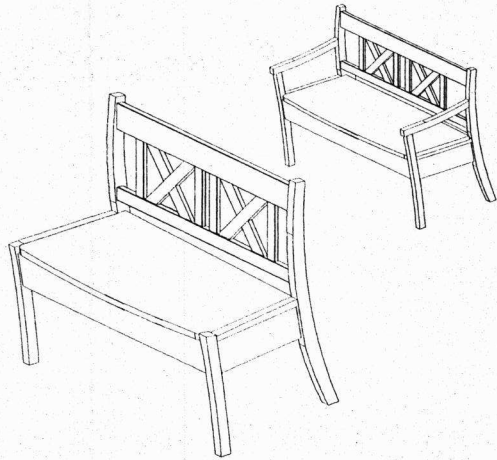

Sitzbankelement mittel

Assembled size / Maße aufgebaut :

Height / Höhe : 870 mm

Width / Breit : 940 mm

Depth / Tiefe : 555mm

This unit can be assembled by two person.

Aufbau mit zwei Personen.

The necessary tools (not included)