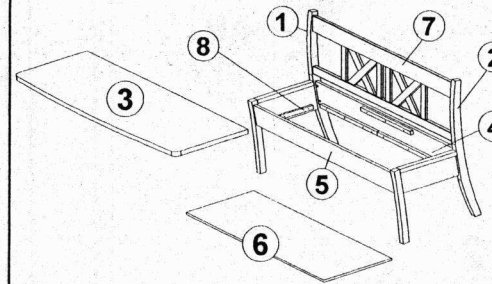

AM	x 12 Ø10x40	DD	x 8 Ø4x20 zinc
AR	x 1 Cable Montage Material Cable	ME	x 12 Connecting bolt Ø7x39
CB	x 2 Ø3.6x16 zinc	MF	x 12 Connecting Ø14x14,5
DG	x 6 Ø4x35 zinc	MG	x 12 Pinol scr. M8x8,5

Dear customer.

Here You have possibility of measuring the supplied screws.

Geehrter Kunde.
Hier haben Sie die Möglichkeit die mitgelieferten Schrauben nachzumessen.

Pieces.Nr.	Quantity	Dimensions (mm)		
Teil.Nr.	Anzahl	Maß, mm		
1	1	870	552	40
2	1	870	552	40
3	1	940	460	45
4	1	948	155	40
5	1	948	129	40
6	1	946	408	4
7	1	948	380	25
8	2	360	25	20