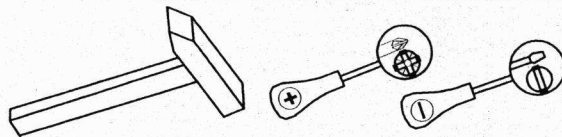

Assembled size / Maße aufgebaut :

Height / Höhe : 870 mm

Width / Breit : 740 mm

Depth / Tiefe : 555mm

This unit can be assembled by two person.

Aufbau mit zwei Personen.

The necessary tools
(not included)

Diese dazu benötigten Werkzeuge
(ausschliesslich)