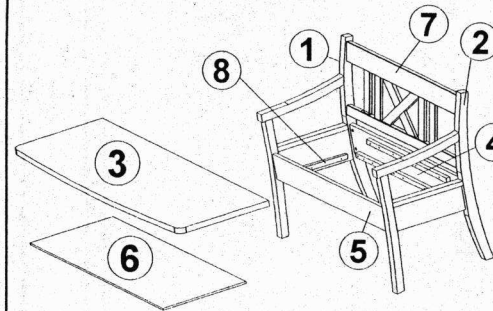

Sitzbankelement klein

Assembled size / Maße aufgebaut :

Height / Höhe : 870 mm

Width / Breit : 740 mm

Depth / Tiefe : 555mm

This unit can be assembled by two person.

Aufbau mit zwei Personen.

The necessary tools
(not included)

Diese dazu benötigten Werkzeuge
(ausschliesslich)

AM		x 12	DD		x 8
AR		x 1	ME		x 12
CB		x 2	MF		x 12
DG		x 6	MG		x 12

Dear customer.

Here You have possibility of measuring the supplied screws.

Gehrter Kunde.

Hier haben Sie die Möglichkeit die mitgelieferten Schrauben nachzumessen.

Pieces.Nr.	Quantity	Dimensions (mm)		
Teil.Nr.	Anzahl	Maß, mm		
1	1	870	552	40
2	1	870	552	40
3	1	652	460	45
4	1	660	155	40
5	1	660	129	40
6	2	658	408	4
7	1	660	380	25
8	2	360	25	20