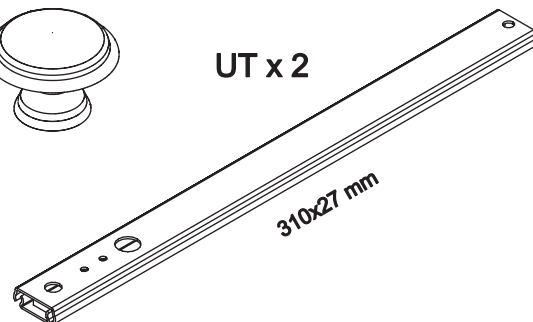

RG x 2

IC x 4

MB x 2

EI x 2

RT x 2

UT x 2