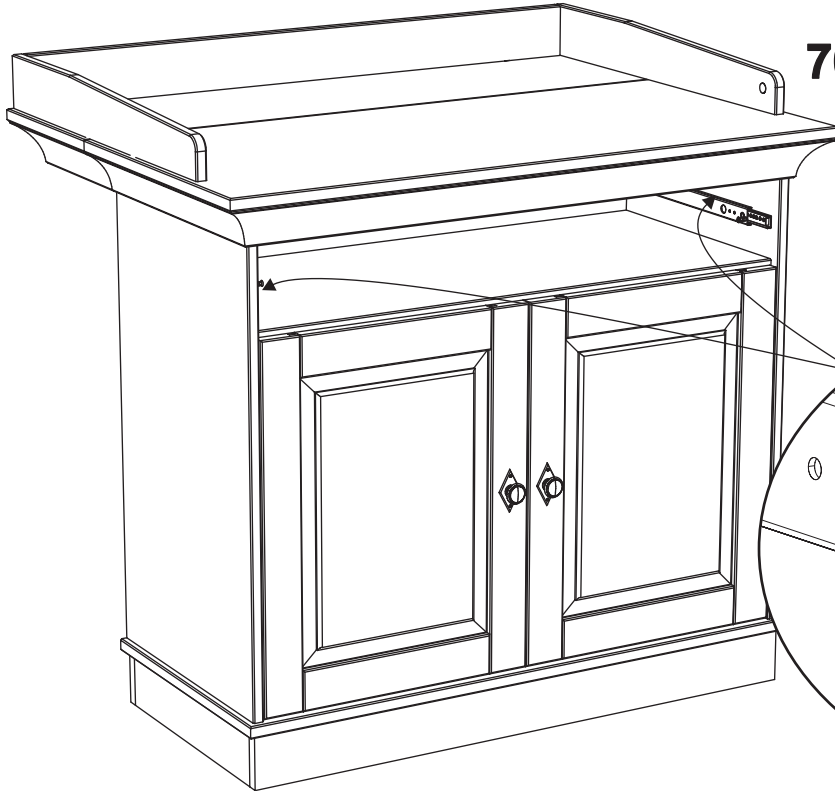

3

UT x 2

IC x 4

7009-x