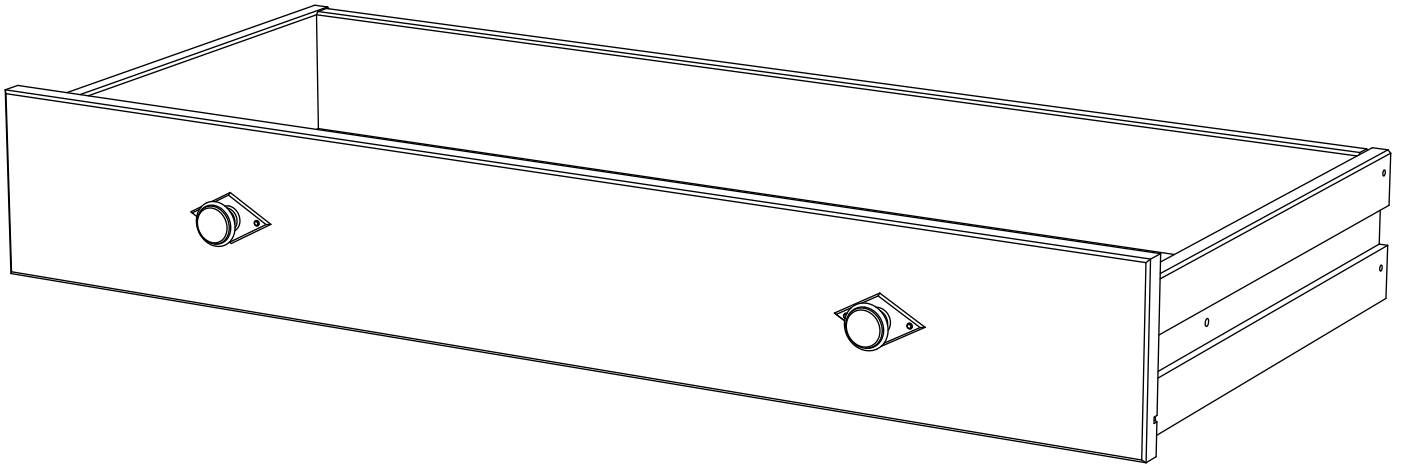

Schubkasten art. 7019-x für die wickelkommode

Assembled size / Maße aufgebaut :

Height / Höhe : 127 mm.

Width / Breite : 842 mm.

Depth / Tiefe : 368 mm.

This unit can be
assembled by one person.

Aufbau mit ein Person.