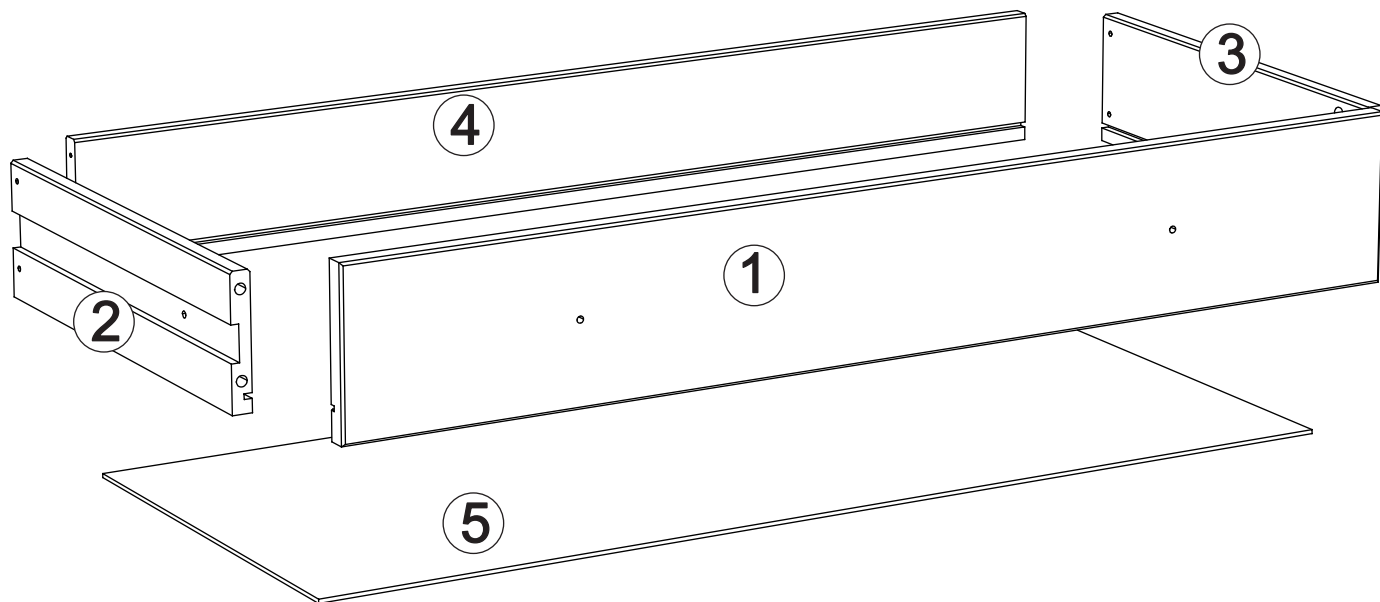

AE x 2

CG x 4

RG x 2

IC x 4

MB x 2

EI x 2

RT x 2

UT x 2

MH x 2

ED x 2