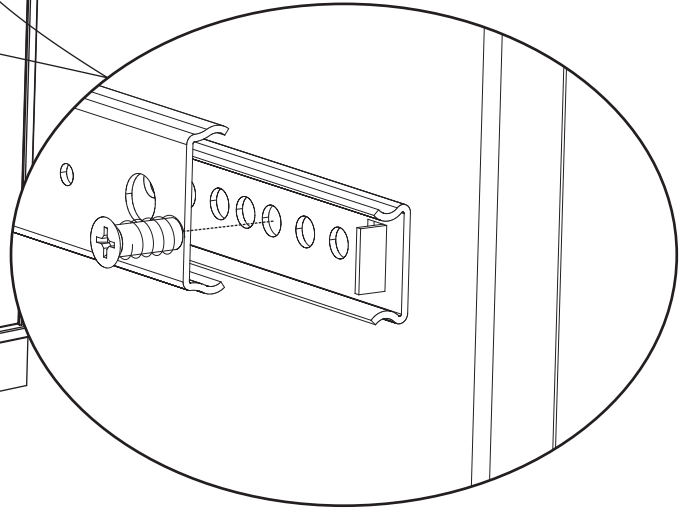

3

UT x 2

IC x 4

7009-x