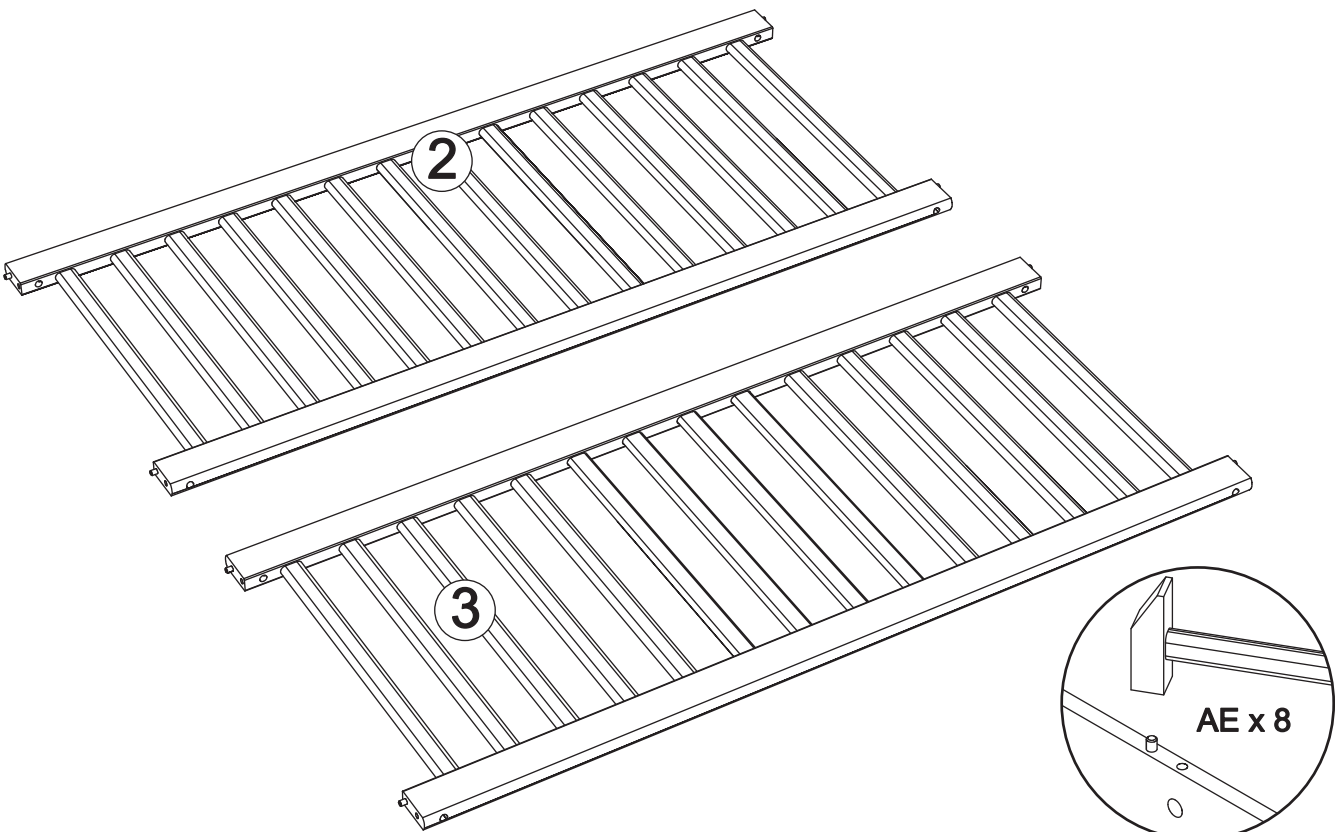

# Bett art. 7007-x

**Assembled size / Maße aufgebaut :**

**Height / Höhe : 910 mm.**

**Width / Breite : 1480 mm.**

**Depth / Tiefe : 794 mm.**

**This unit can be assembled by two persons.**

**Aufbau mit zwei Personen.**

M6x80 mm

NZ x 8

**1** AE x 8  

**2** NZ x 8  EX x 8  LY x 1  

3

LZ x 4

4

EU x 4