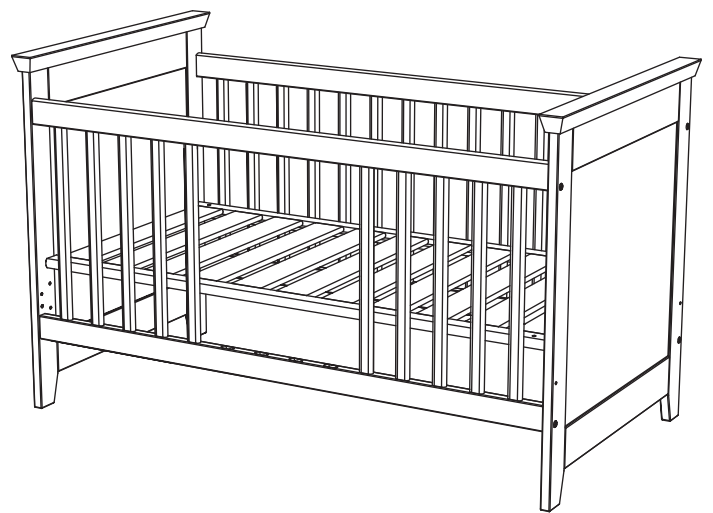

# Bett art. 7007-x

**Assembled size / Maße aufgebaut :**

**Height / Höhe : 910 mm.**

**Width / Breite : 1480 mm.**

**Depth / Tiefe : 794 mm.**

**This unit can be assembled by two persons.**

**Aufbau mit zwei Personen.**