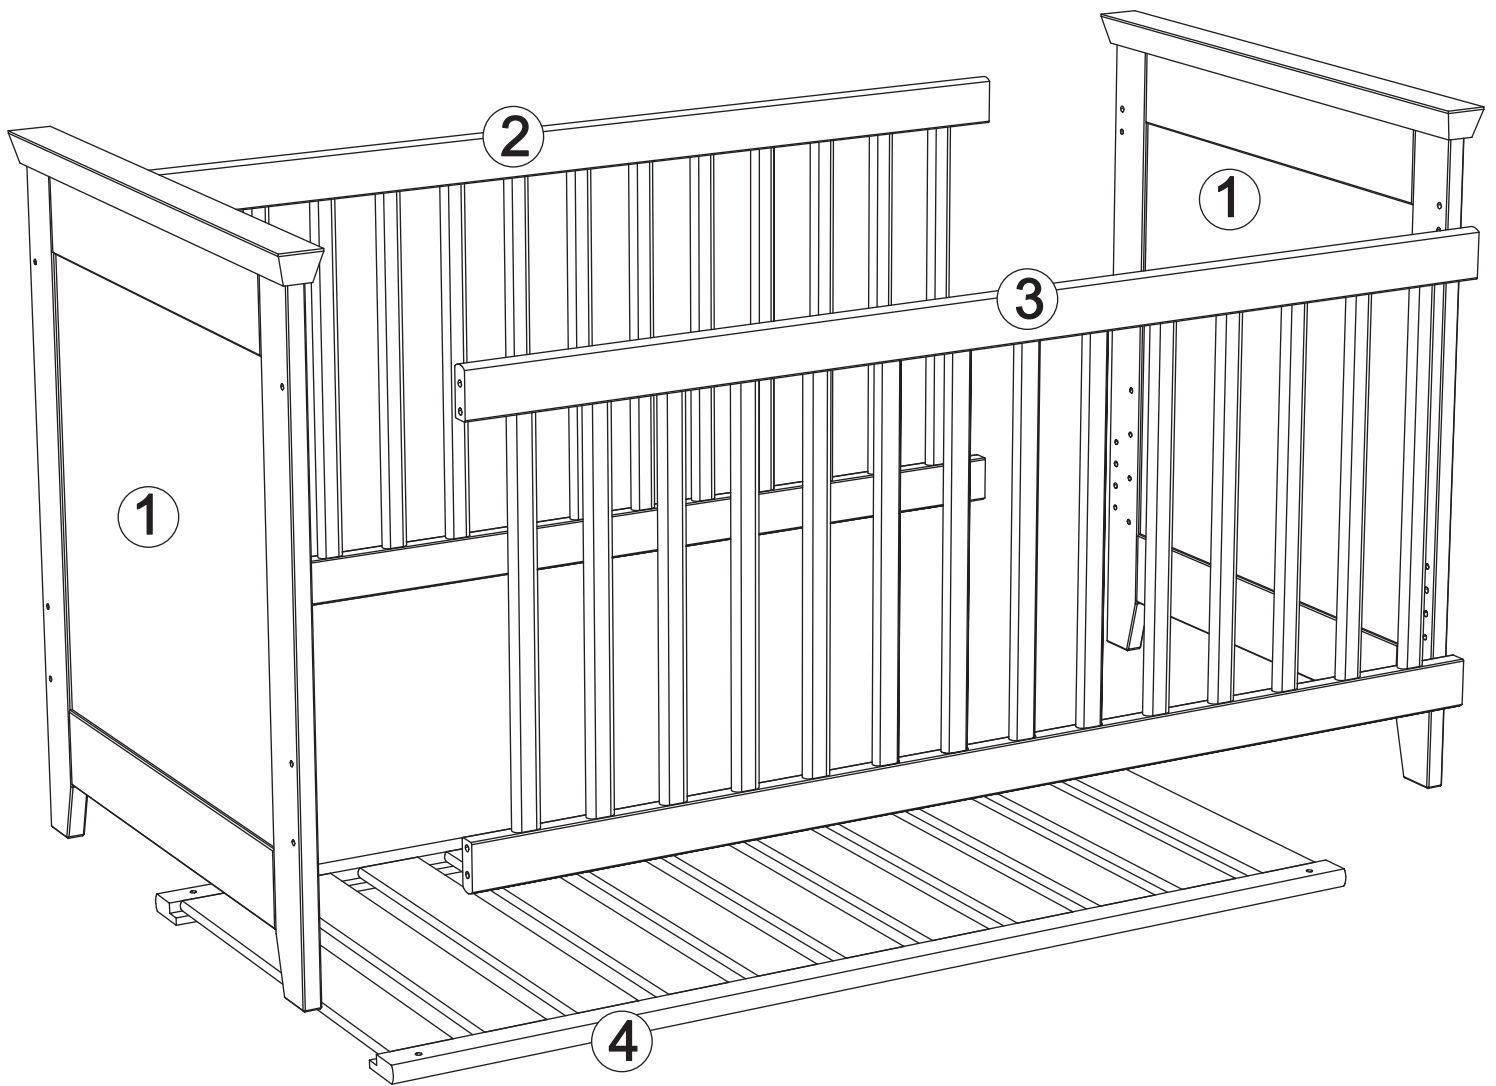

AE x 8

EU x 4

M4x16 mm

LZ x 4

LY x 1

EX x 8

M6x80 mm

NZ x 8