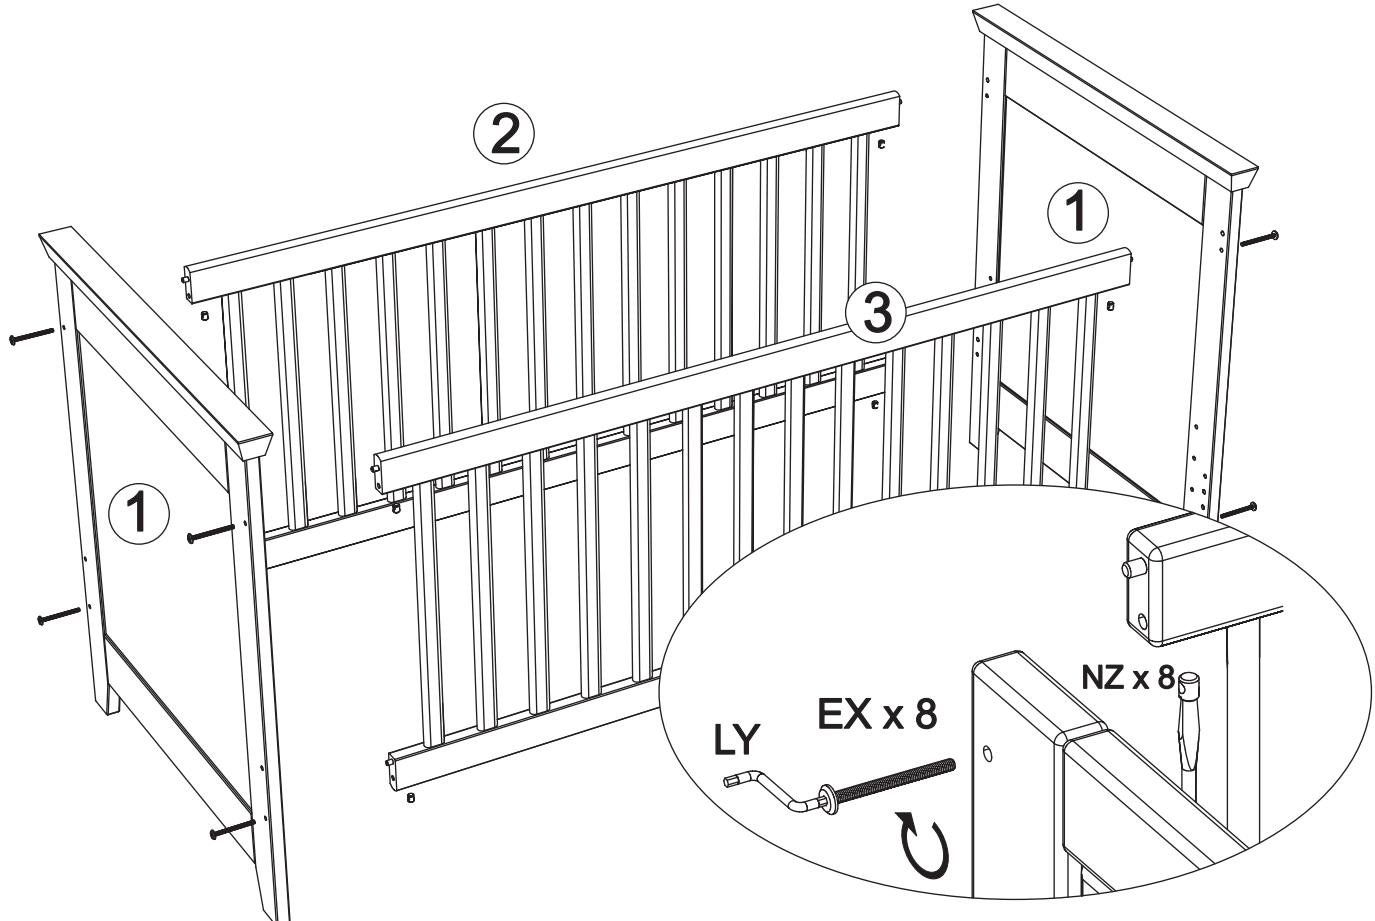

# Bett art. 7007-x

**Assembled size / Maße aufgebaut :**

**Height / Höhe : 910 mm.**

**Width / Breite : 1480 mm.**

**Depth / Tiefe : 794 mm.**

**This unit can be assembled by two persons.**

**Aufbau mit zwei Personen.**

M6x80 mm

NZ x 8

**1** AE x 8  

**2** NZ x 8  EX x 8  LY x 1  

3

LZ x 4

4

EU x 4