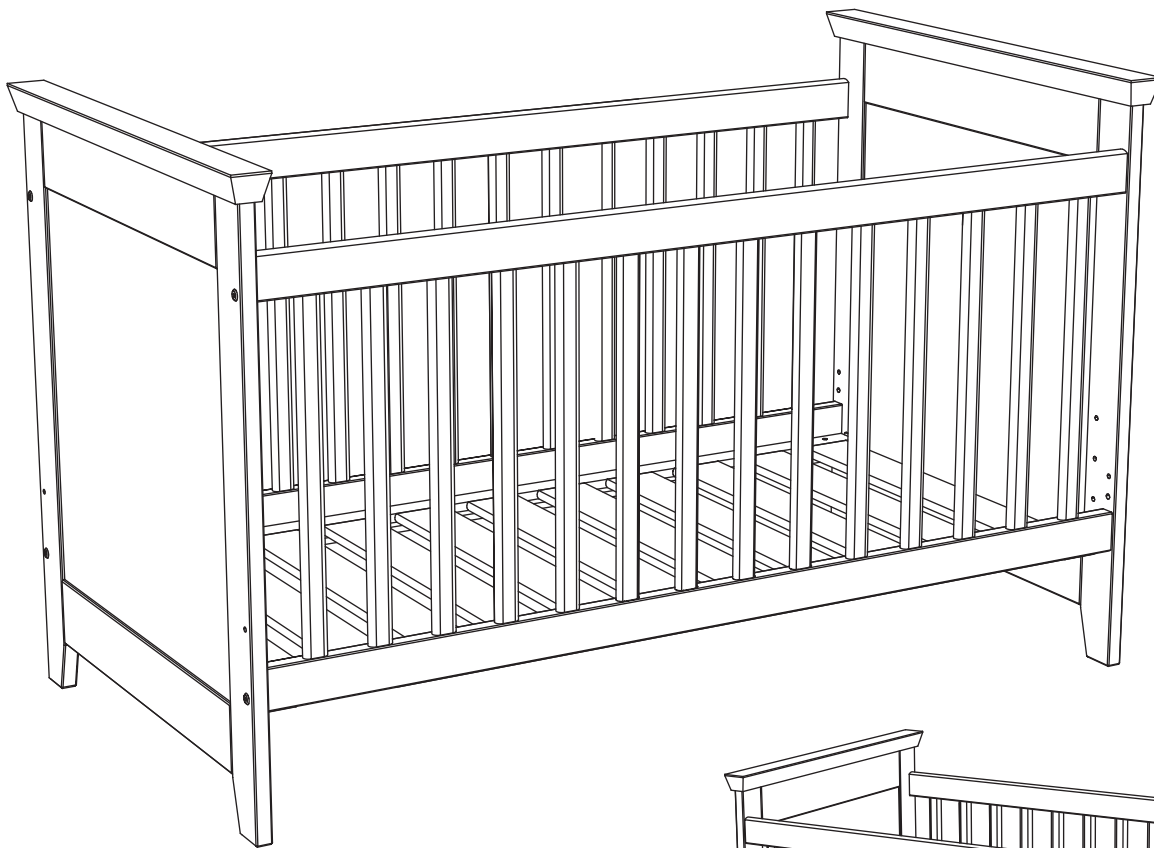

# Bett art. 7007-x

**Assembled size / Maße aufgebaut :**

**Height / Höhe : 910 mm.**

**Width / Breite : 1480 mm.**

**Depth / Tiefe : 794 mm.**

**This unit can be assembled by two persons.**

**Aufbau mit zwei Personen.**