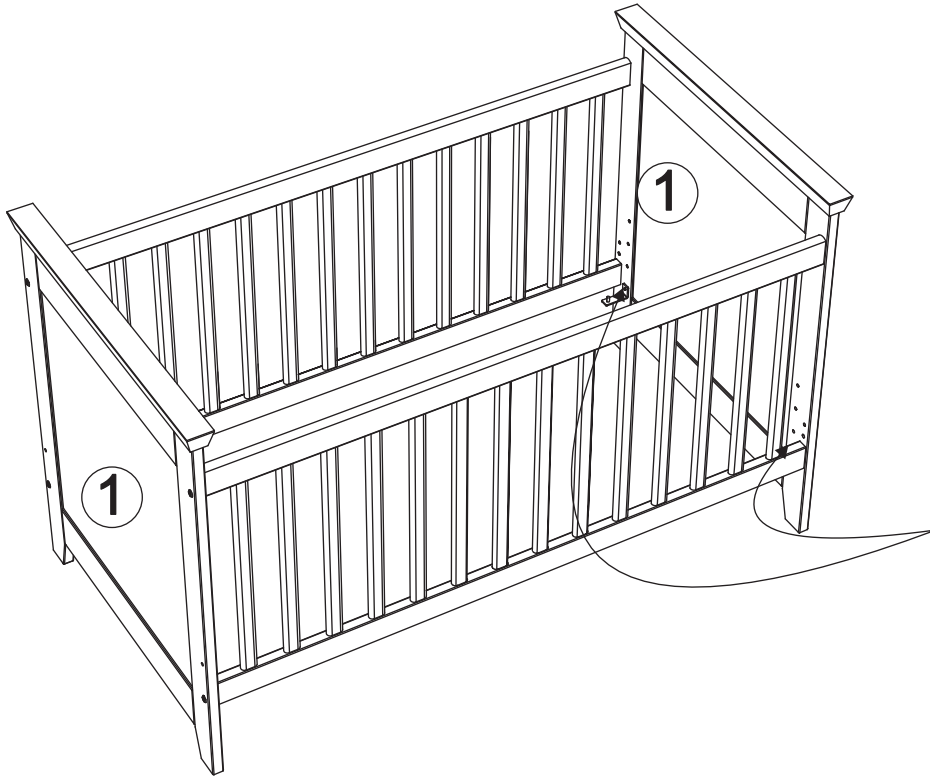

# Bett art. 7007-x

**Assembled size / Maße aufgebaut :**

**Height / Höhe : 910 mm.**

**Width / Breite : 1480 mm.**

**Depth / Tiefe : 794 mm.**

**This unit can be assembled by two persons.**

**Aufbau mit zwei Personen.**

M6x80 mm

NZ x 8

**1** AE x 8  

**2** NZ x 8  EX x 8  LY x 1  

3

LZ x 4

4

EU x 4