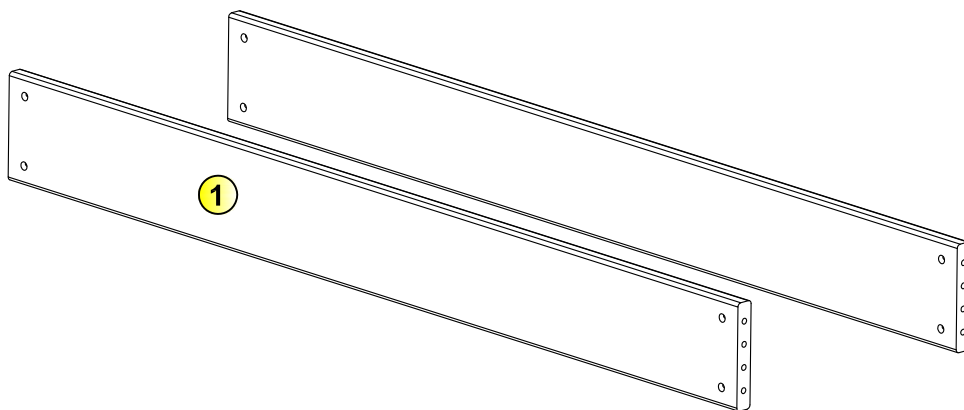

Art.Nr: 6005(140 X 15 X 3)

Teile nr.	Anzahl	Maß(mm)
1	2	1400x150x24

Dear customer.

Here You have possibility of measuring the supplied screws.

Geehrter Kunde.

Hier haben Sie die Möglichkeit die mitgelieferten Schrauben nachzumessen.

1

LG		x 8
	M6x60	

VS		x 4
-----------	---	------------

MO		x 8
	M6 Ø10H14	

EG		x 4
	M4x16	

2

AE		x 8
	Ø8x30	

3