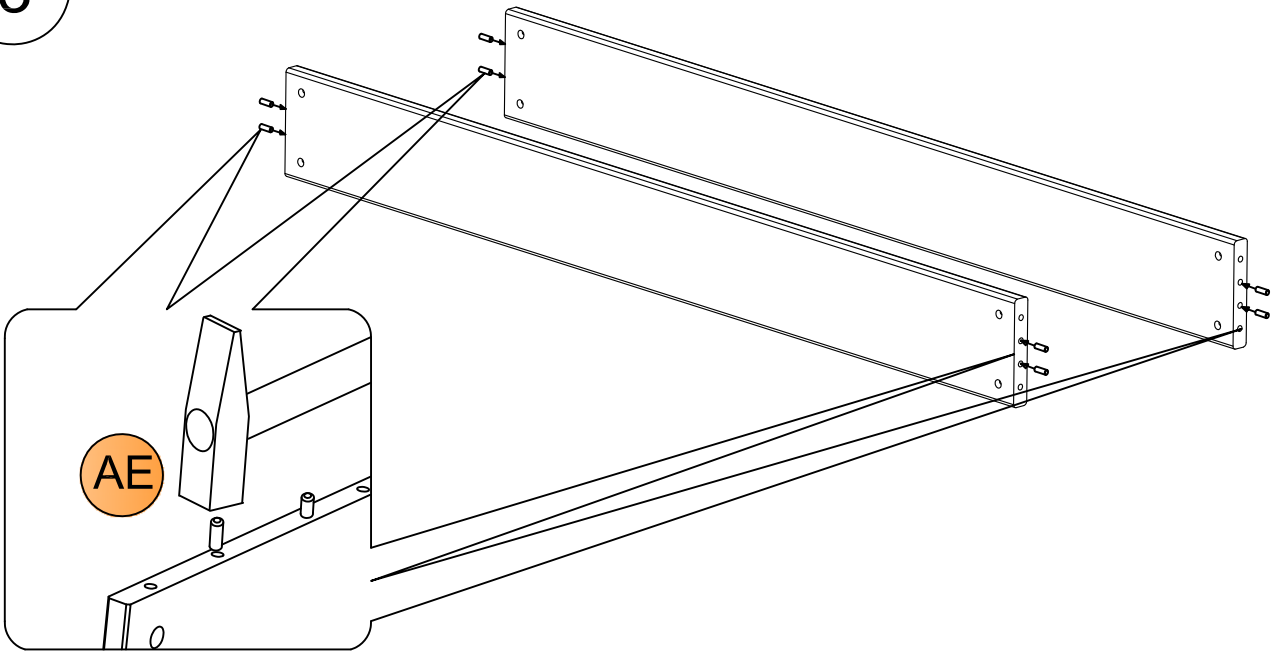

Art.Nr: 6005(140 X 15 X 3)

Teile nr.	Anzahl	Maß(mm)
1	2	1400x150x24

Dear customer.

Here You have possibility of measuring the supplied screws.

Geehrter Kunde.

Hier haben Sie die Möglichkeit die mitgelieferten Schrauben nachzumessen.

1

LG		x 8
	M6x60	

VS		x 4
-----------	---	------------

MO		x 8
	M6 Ø10H14	

EG		x 4
	M4x16	

2

AE		x 8
	Ø8x30	

3

AE		x 8
	Ø8x30	

4

LG		x 8
	M6x60	

MO		x 8
	M6 Ø10H14	

5

6