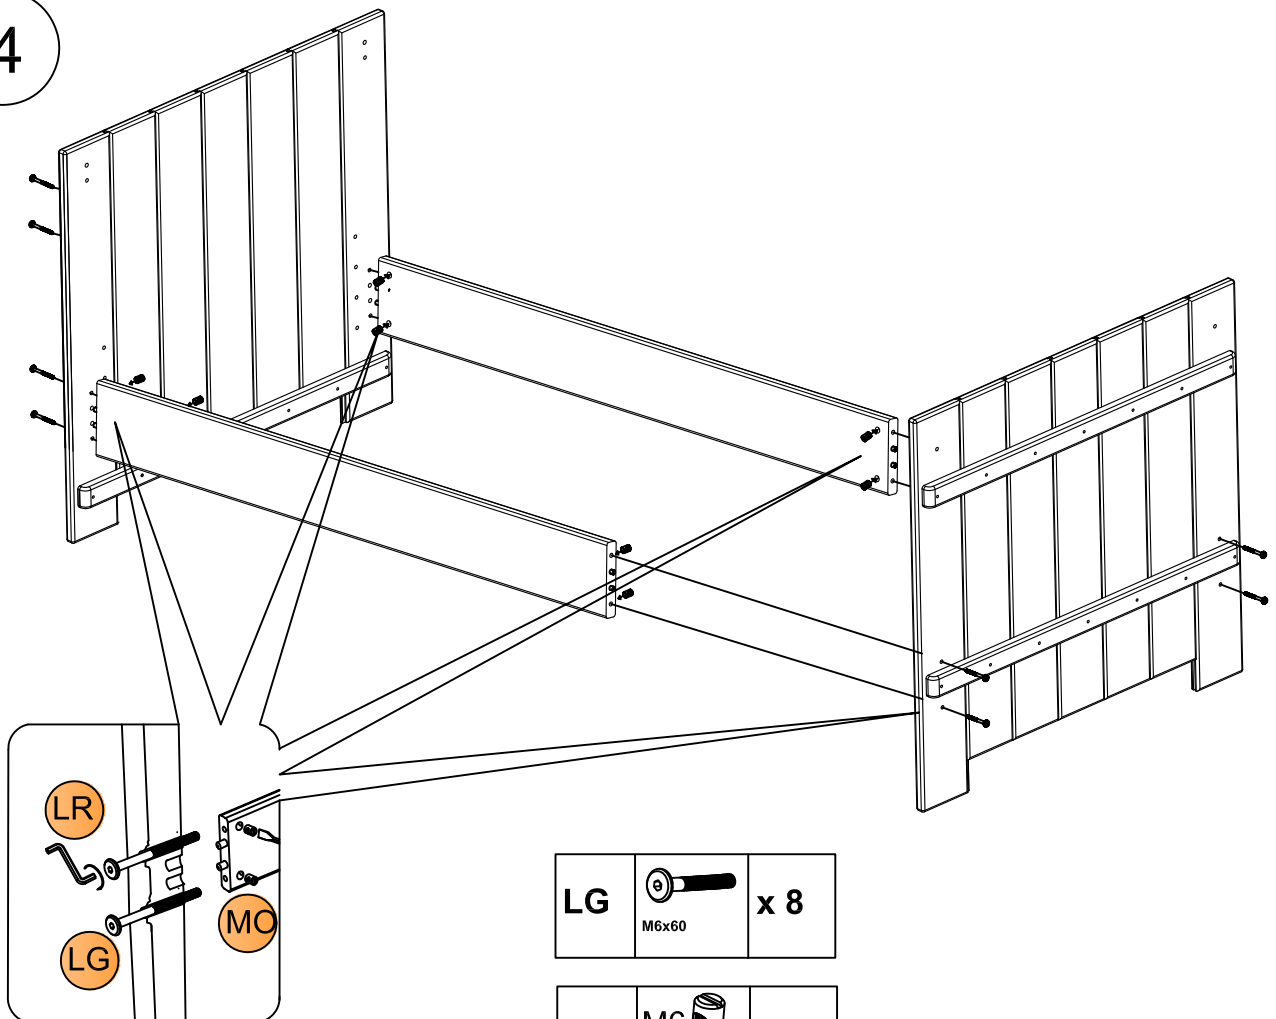

Art.Nr: 6005(140 X 15 X 3)

Teile nr.	Anzahl	Maß(mm)
1	2	1400x150x24

Dear customer.

Here You have possibility of measuring the supplied screws.

Geehrter Kunde.

Hier haben Sie die Möglichkeit die mitgelieferten Schrauben nachzumessen.

1

LG		x 8
	M6x60	

VS		x 4
-----------	---	------------

MO		x 8
	M6 Ø10H14	

EG		x 4
	M4x16	

2

AE		x 8
	Ø8x30	

3

AE		x 8
	Ø8x30	

4

LG		x 8
	M6x60	

MO		x 8
	M6 Ø10H14	

5

6