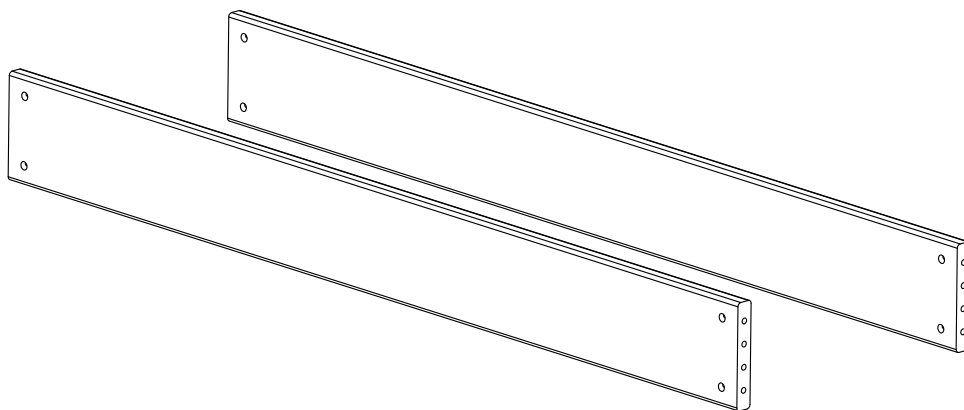

Art.Nr: 6005(140 X 15 X 3)

Teile nr.	Anzahl	Maß(mm)
1	2	1400x150x24

Dear customer.

Here You have possibility of measuring the supplied screws.

Geehrter Kunde.

Hier haben Sie die Möglichkeit die mitgelieferten Schrauben nachzumessen.

1

LG		x 8
	M6x60	

VS		x 4
-----------	---	------------

MO		x 8
	M6 Ø10H14	

EG		x 4
	M4x16	

2

AE		x 8
	Ø8x30	

3