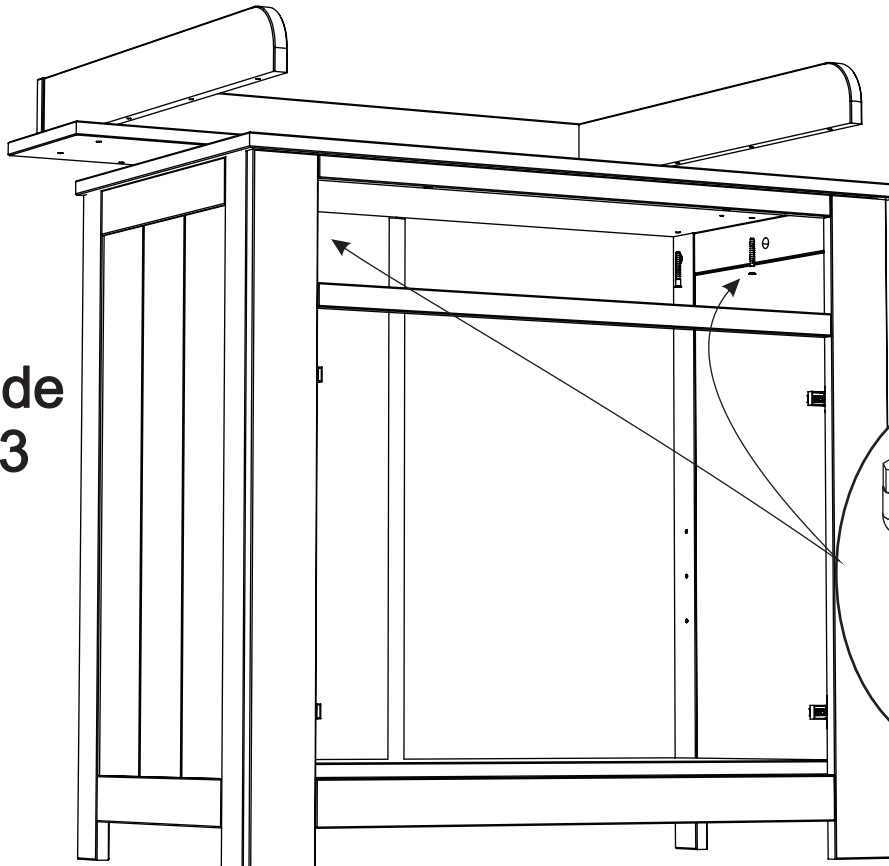

2

P x 7

Z x 1

3

P x 6

Z x 1

Kommode
art. 2003