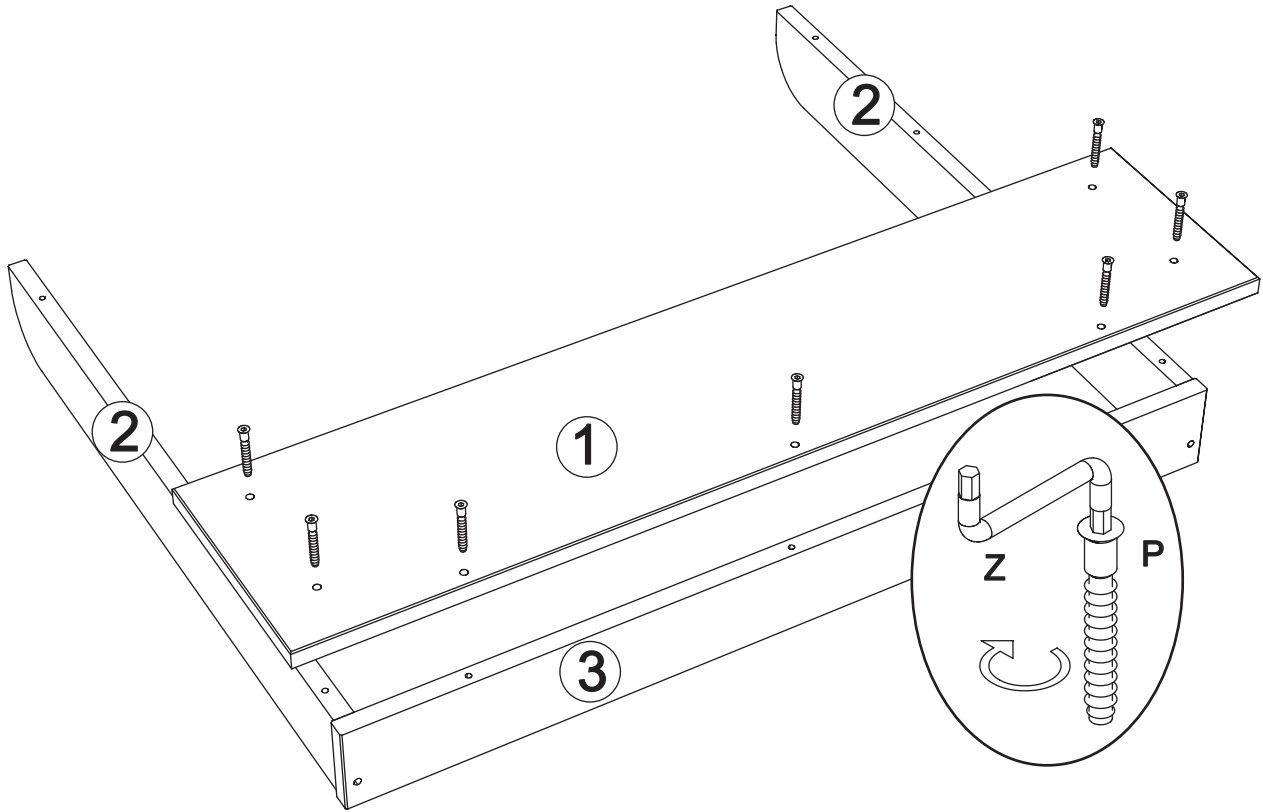

2

P x 7

Z x 1

3

P x 6

Z x 1

Kommode
art. 2003