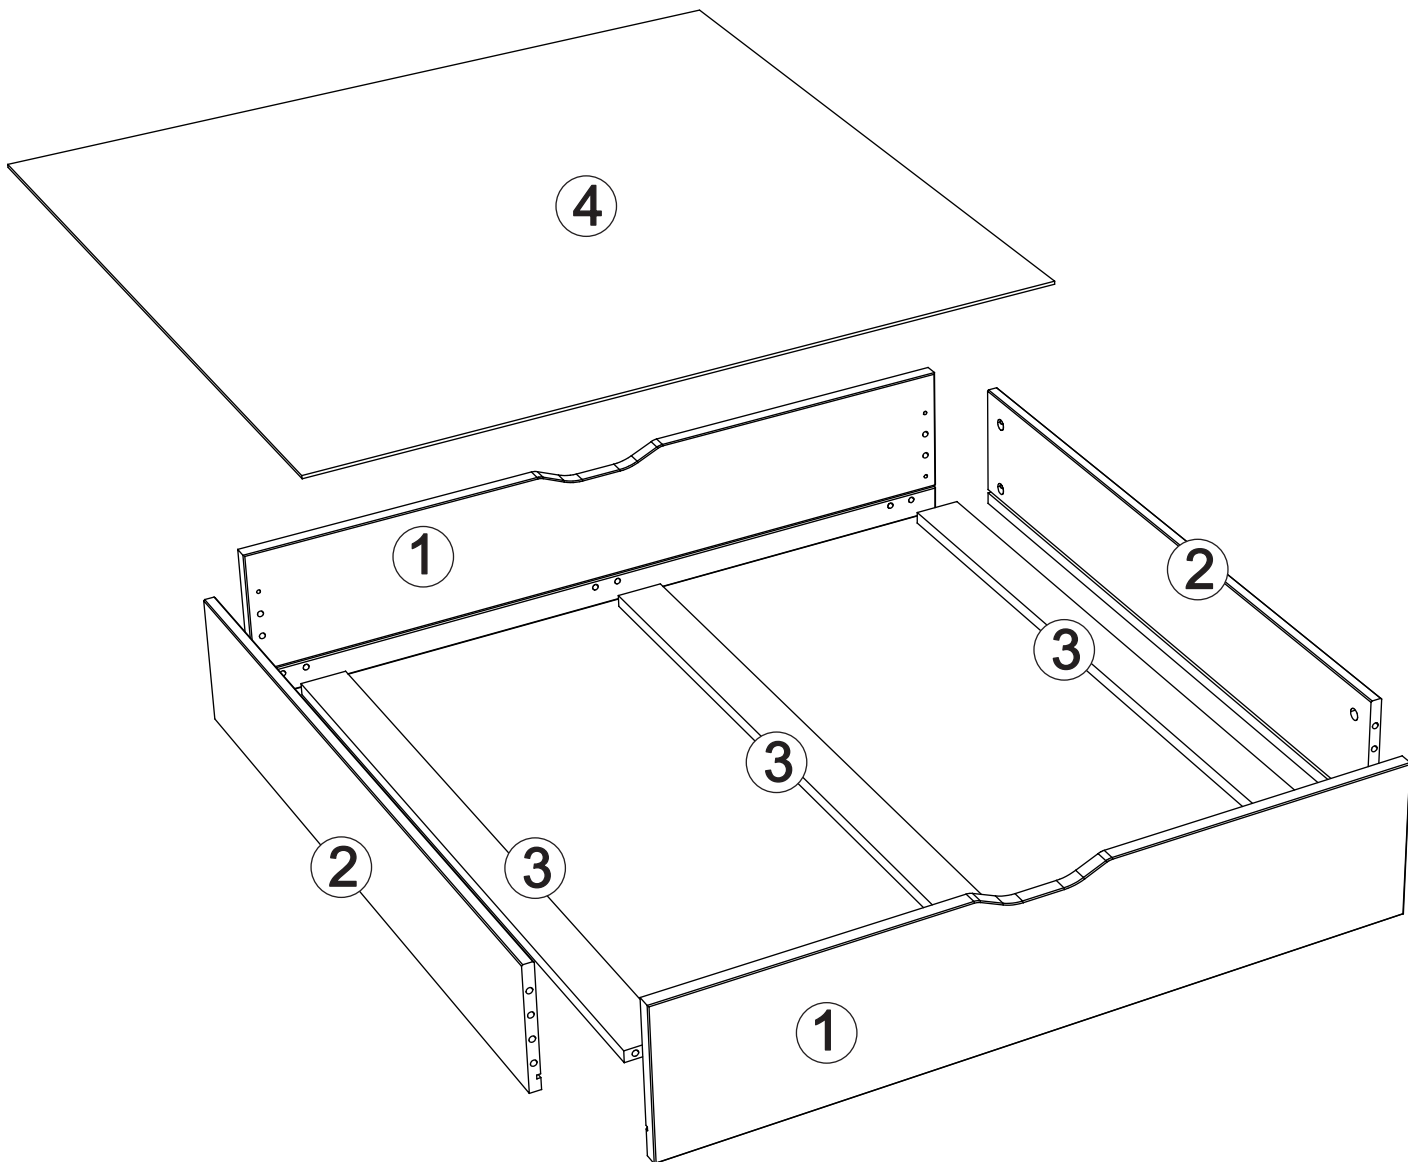

Bed drawer art. K-119

Assembled size / Maße aufgebaut :

Height / Höhe : 218 mm.

Width / Breite : 984 mm.

Depth / Tiefe : 950 mm.

This unit can be assembled by two persons.

Aufbau mit zwei Personen.

**The necessary tools
(not included)**

**Die dazu benötigten Werkzeuge
(ausschliesslich)**

B x 20

D x 8

E x 8

F x 8

C x 8

G x 4

3