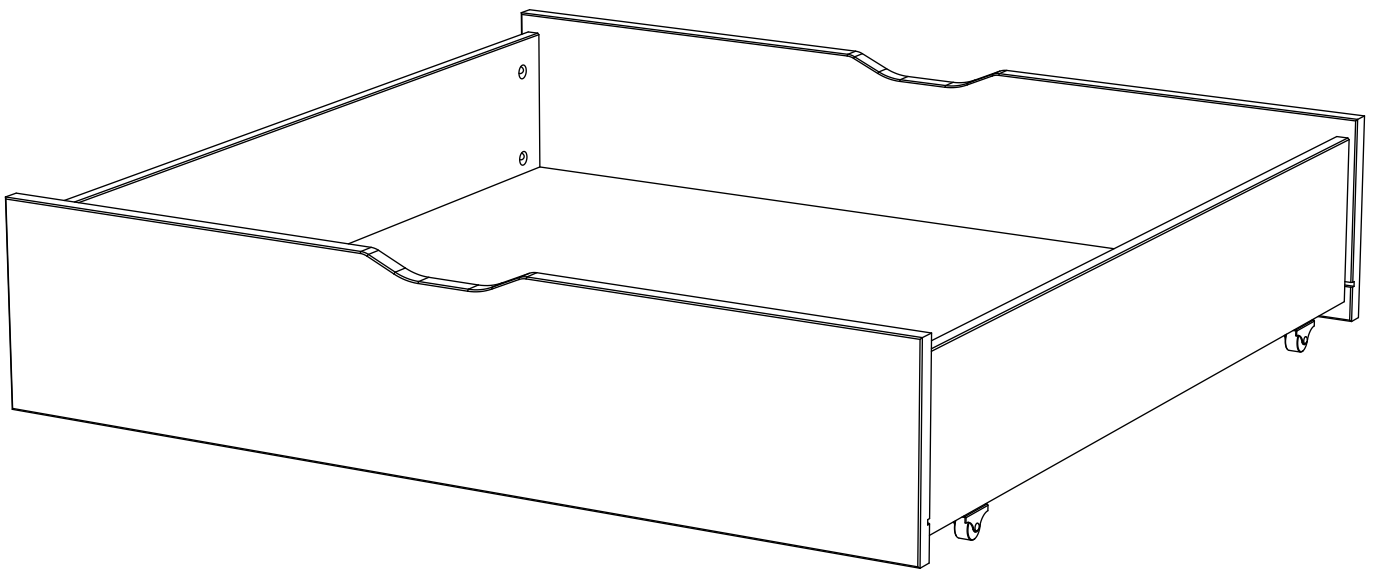

Bed drawer art. K-119

Assembled size / Maße aufgebaut :

Height / Höhe : 218 mm.

Width / Breite : 984 mm.

Depth / Tiefe : 950 mm.

This unit can be assembled by two persons.

Aufbau mit zwei Personen.

**The necessary tools
(not included)**

**Die dazu benötigten Werkzeuge
(ausschliesslich)**

B x 20

D x 8

E x 8

F x 8

C x 8

G x 4

3