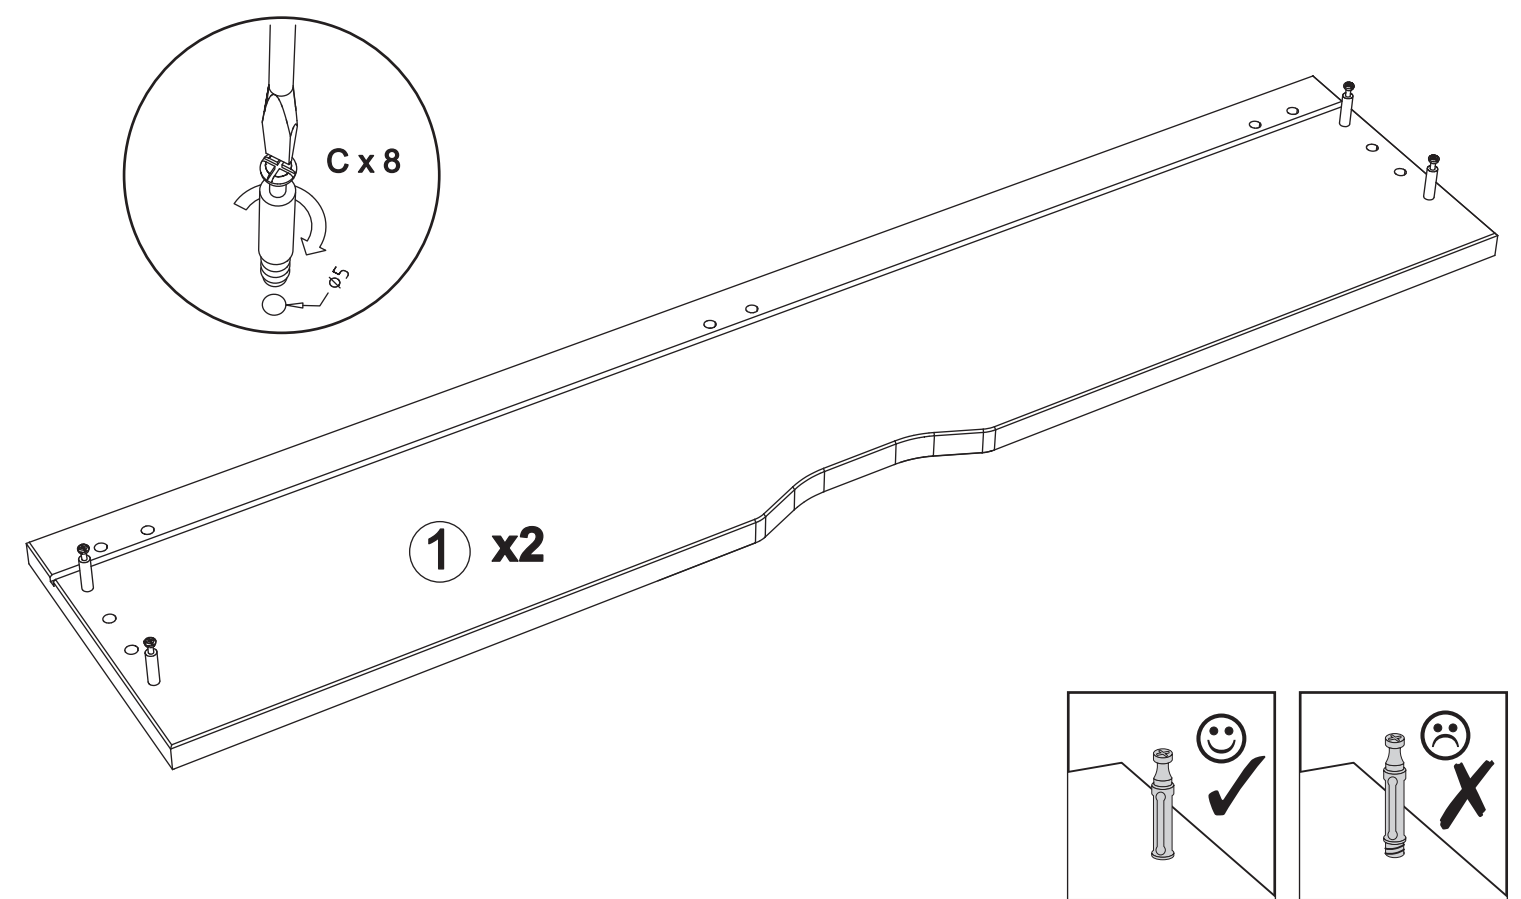

Bed drawer art. K-119

Assembled size / Maße aufgebaut :

Height / Höhe : 218 mm.

Width / Breite : 984 mm.

Depth / Tiefe : 950 mm.

This unit can be assembled by two persons.

Aufbau mit zwei Personen.

**The necessary tools
(not included)**

**Die dazu benötigten Werkzeuge
(ausschliesslich)**

B x 20

D x 8

E x 8

F x 8

C x 8

G x 4

3