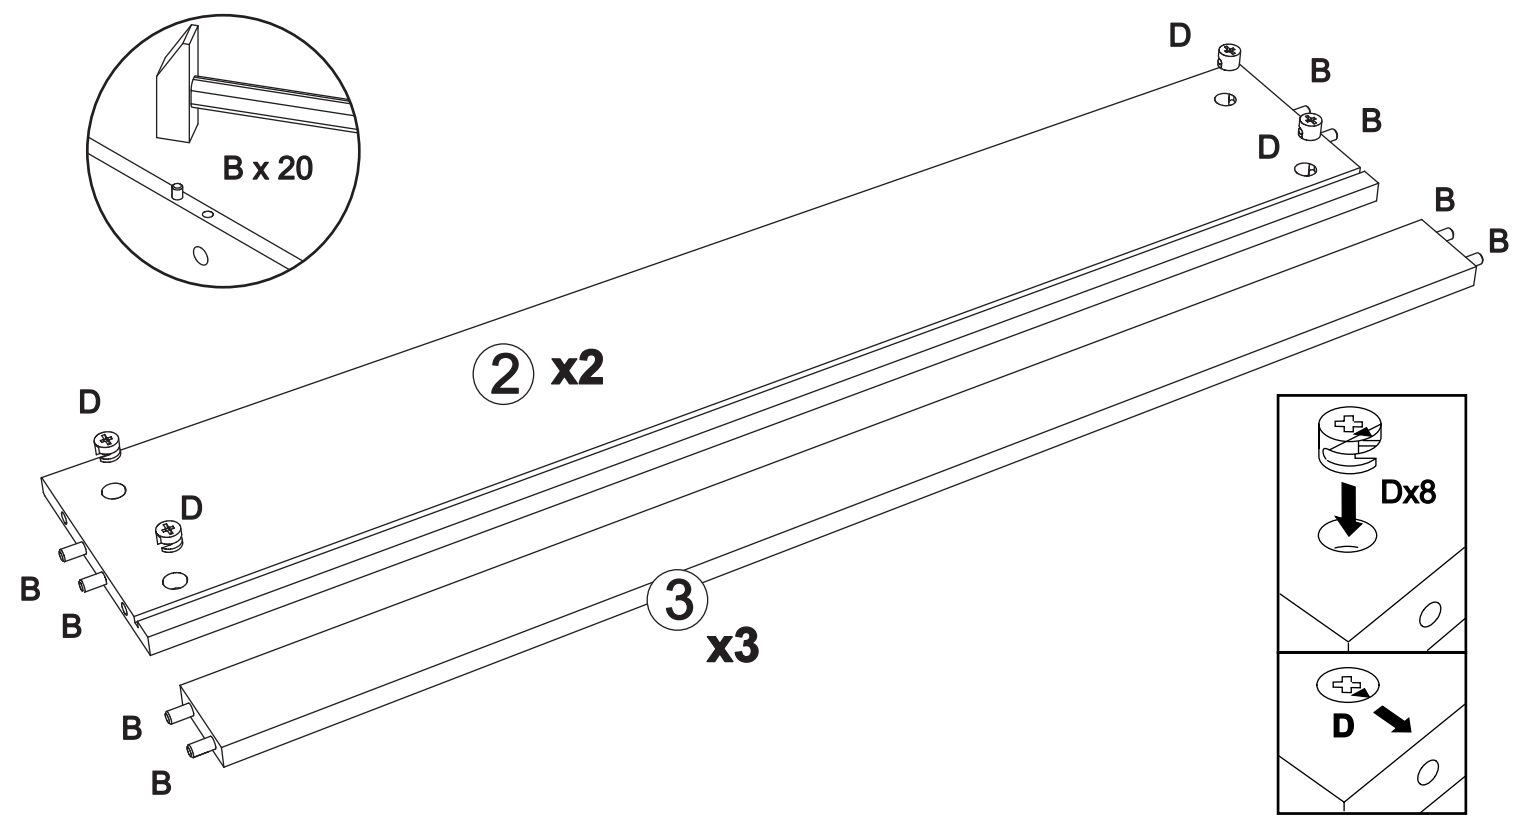

Bed drawer art. K-119

Assembled size / Maße aufgebaut :

Height / Höhe : 218 mm.

Width / Breite : 984 mm.

Depth / Tiefe : 950 mm.

This unit can be assembled by two persons.

Aufbau mit zwei Personen.

**The necessary tools
(not included)**

**Die dazu benötigten Werkzeuge
(ausschliesslich)**

B x 20

D x 8

E x 8

F x 8

C x 8

G x 4

3