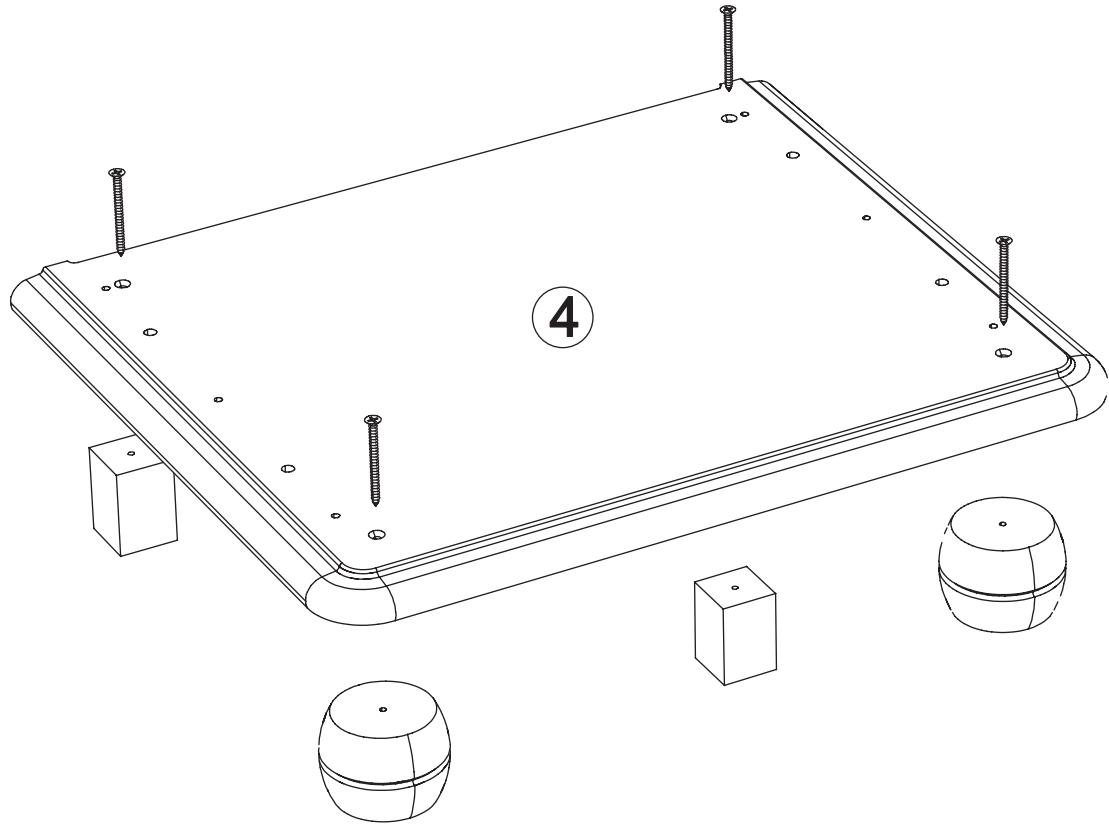

5

K x 4

S x 2

T x 2