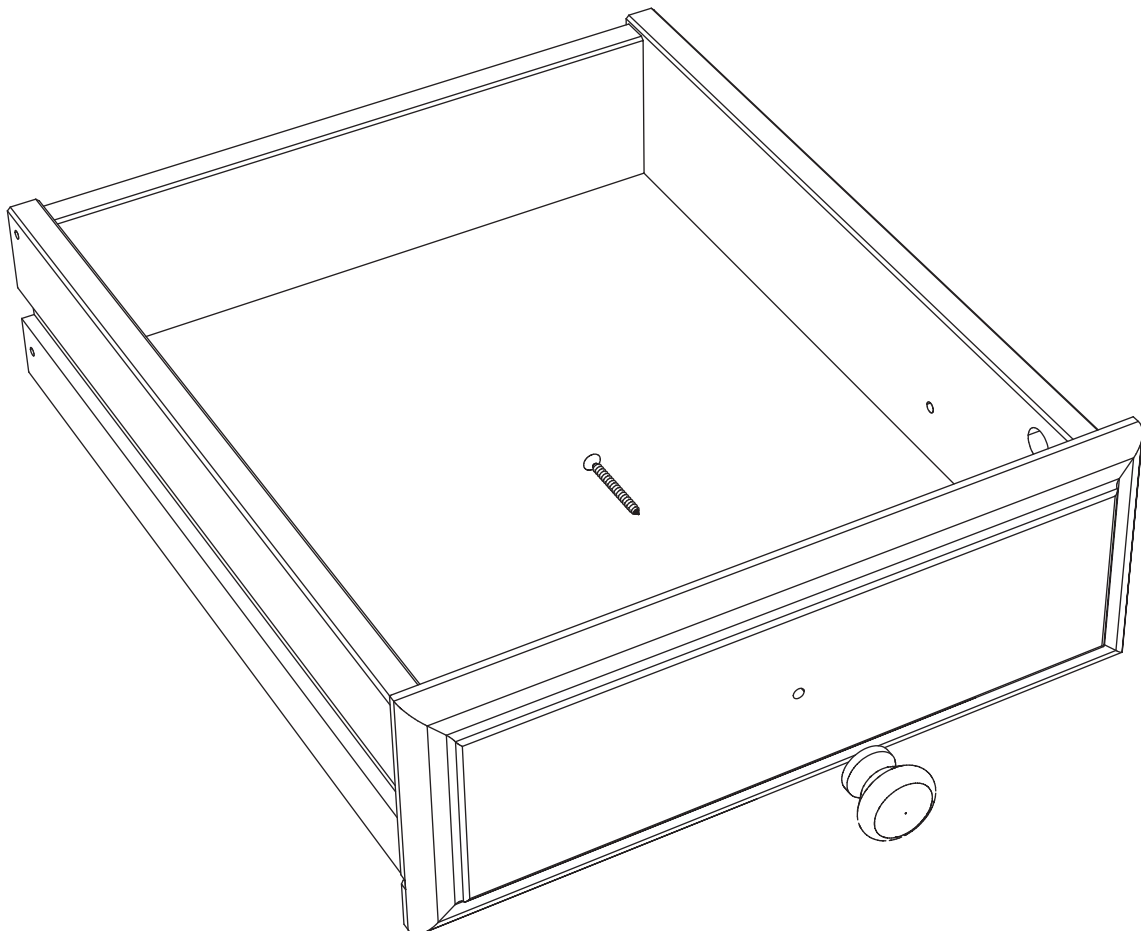

Nightstand art. K-118

Assembled size / Maße aufgebaut :

Height / Höhe : 500 mm.

Width / Breite : 552 mm.

Depth / Tiefe : 476 mm.

This unit can be assembled by two persons.

Aufbau mit zwei Personen.

**The necessary tools
(not included)**

11

Ex 2

12

J x 1

O x 1

13

L x 2