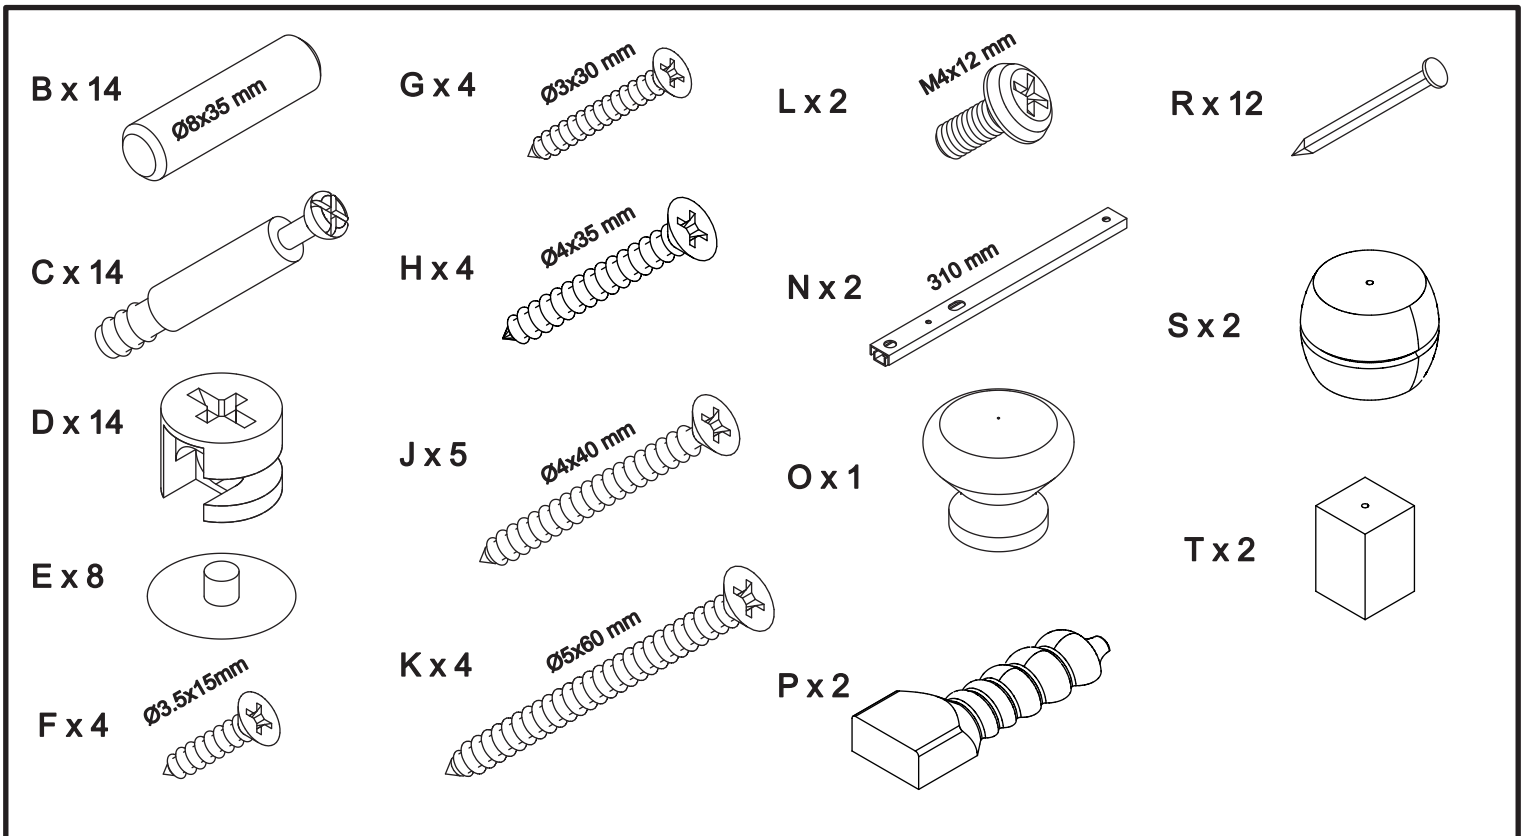

Nightstand art. K-118

Assembled size / Maße aufgebaut :

Height / Höhe : 500 mm.

Width / Breite : 552 mm.

Depth / Tiefe : 476 mm.

This unit can be assembled by two persons.

Aufbau mit zwei Personen.

**The necessary tools
(not included)**

**Die dazu benötigten Werkzeuge
(ausschliesslich)**

3

J x 4

4

F x 4

N x 2

5

K x 4