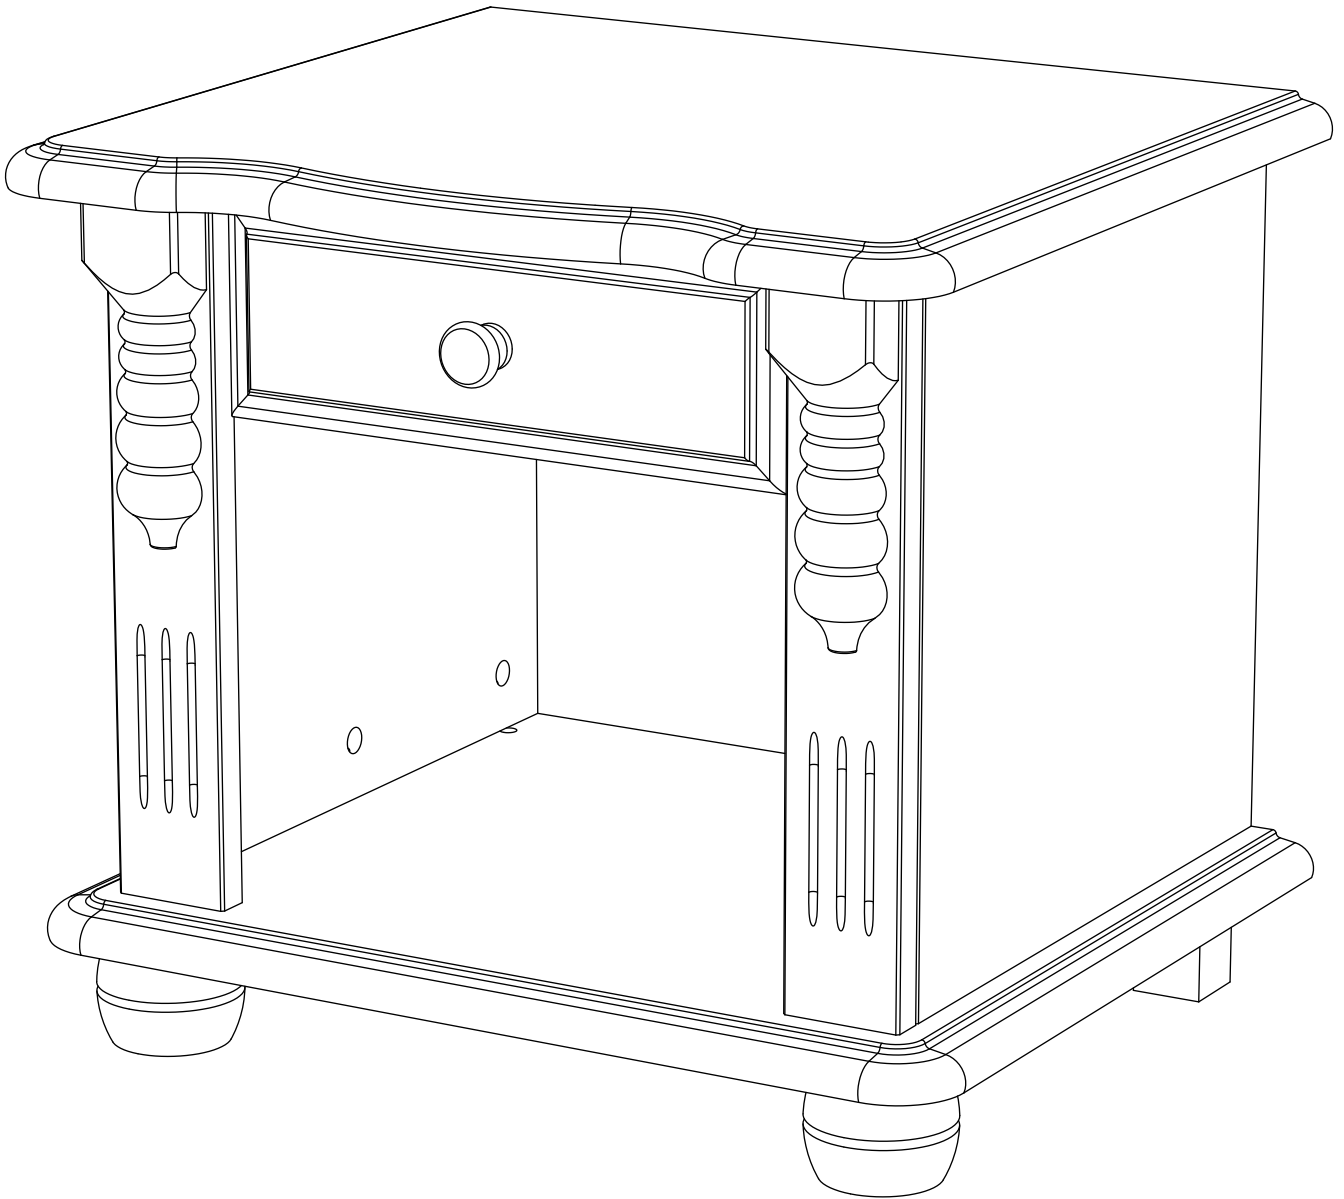

Nightstand art. K-118

Assembled size / Maße aufgebaut :

Height / Höhe : 500 mm.

Width / Breite : 552 mm.

Depth / Tiefe : 476 mm.

This unit can be assembled by two persons.

Aufbau mit zwei Personen.

**The necessary tools
(not included)**