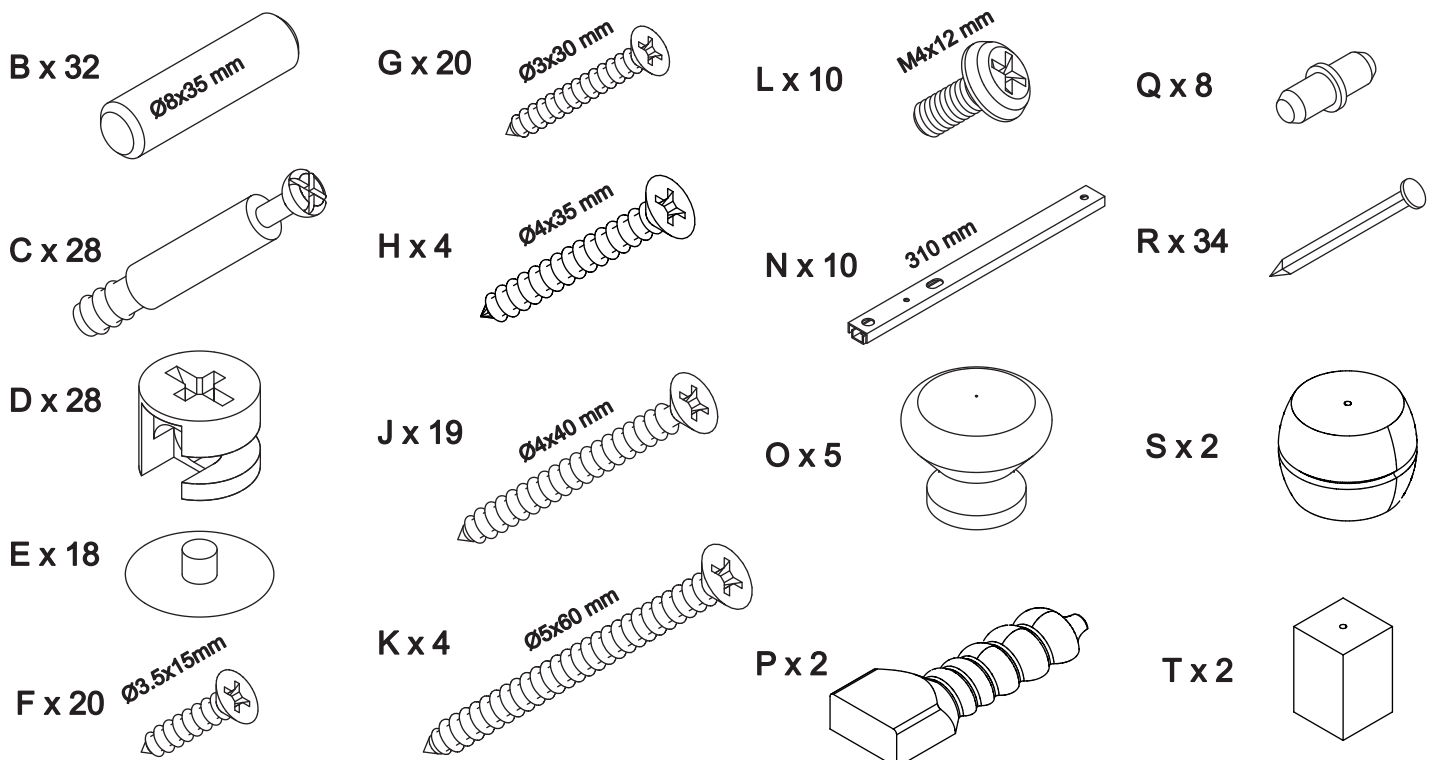

Regalelement art. V-048

Assembled size / Maße aufgebaut :

Height / Höhe : 1953 mm.

Width / Breite : 552 mm.

Depth / Tiefe : 476 mm.

This unit can be assembled by two persons.

Aufbau mit zwei Personen.

**The necessary tools
(not included)**

**Die dazu benötigten Werkzeuge
(ausschliesslich)**

3 K x 4  S x 2  T x 2  

4 C x 16  

5

6

Ex 6

7

R x 34

Ex 12

x4

D x 12

14

J x 5

O x 5

x4

15