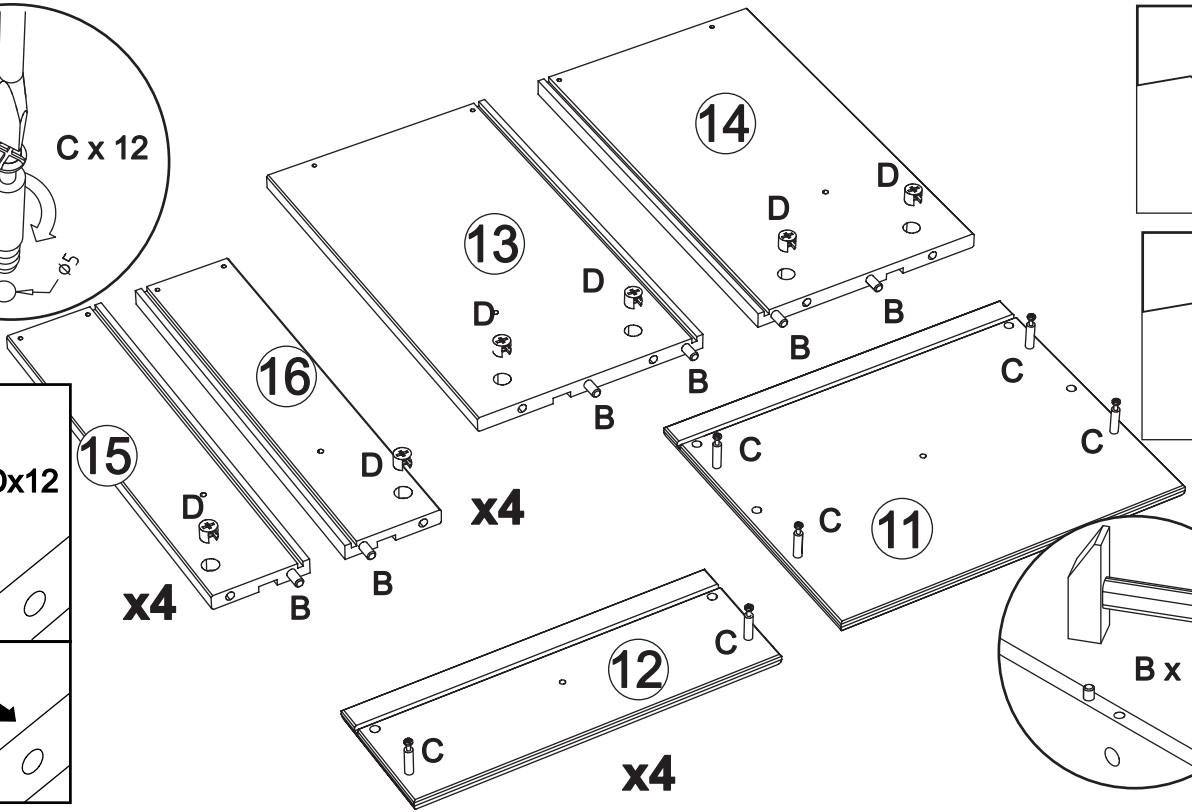

Regalelement art. V-048

Assembled size / Maße aufgebaut :

Height / Höhe : 1953 mm.

Width / Breite : 552 mm.

Depth / Tiefe : 476 mm.

This unit can be assembled by two persons.

Aufbau mit zwei Personen.

**The necessary tools
(not included)**

8

J x 12

9

F x 20

N x 10

10

J x 12

13

Ex 12

x4

D x 12

14

J x 5

O x 5

x4

15