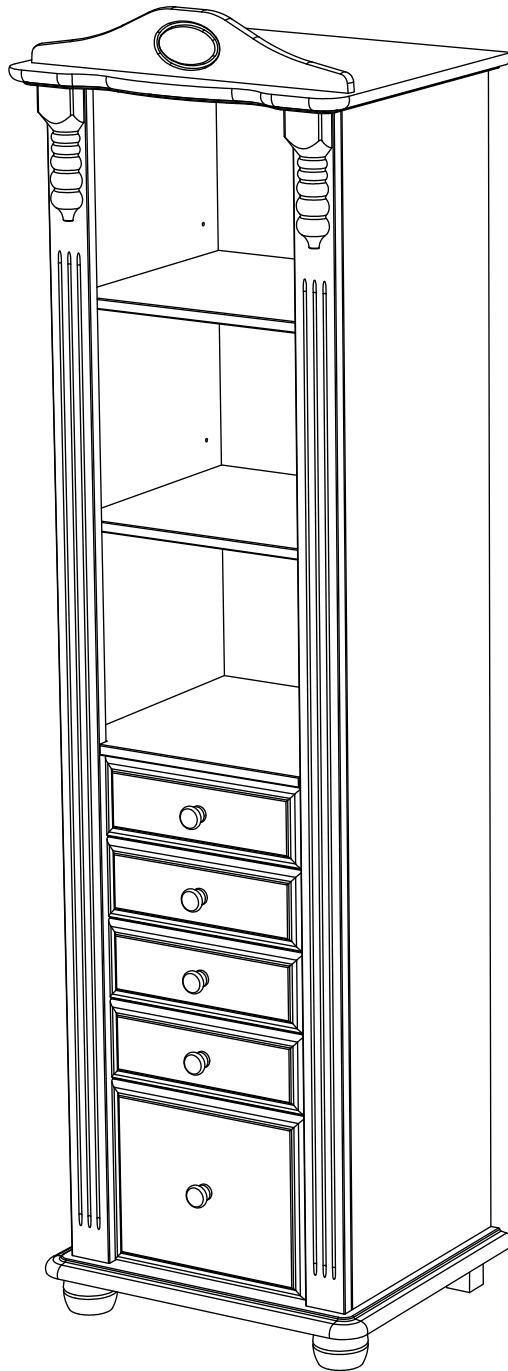

Regalelement art. V-048

Assembled size / Maße aufgebaut :

Height / Höhe : 1953 mm.

Width / Breite : 552 mm.

Depth / Tiefe : 476 mm.

This unit can be assembled by two persons.

Aufbau mit zwei Personen.

**The necessary tools
(not included)**

**Die dazu benötigten Werkzeuge
(ausschliesslich)**

3 K x 4  S x 2  T x 2  

4 C x 16  

5

6

Ex 6

7

R x 34

Ex 12

x4

D x 12

14

J x 5

O x 5

x4

15