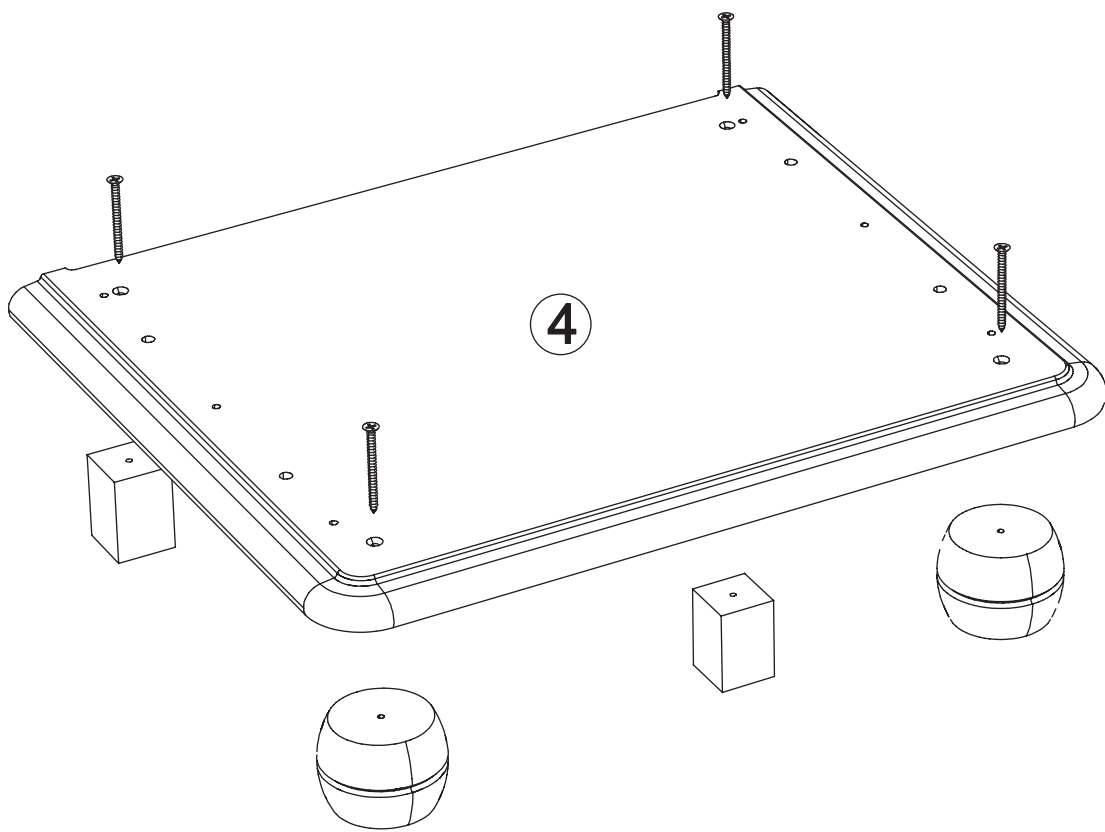

3 K x 4 S x 2 T x 2