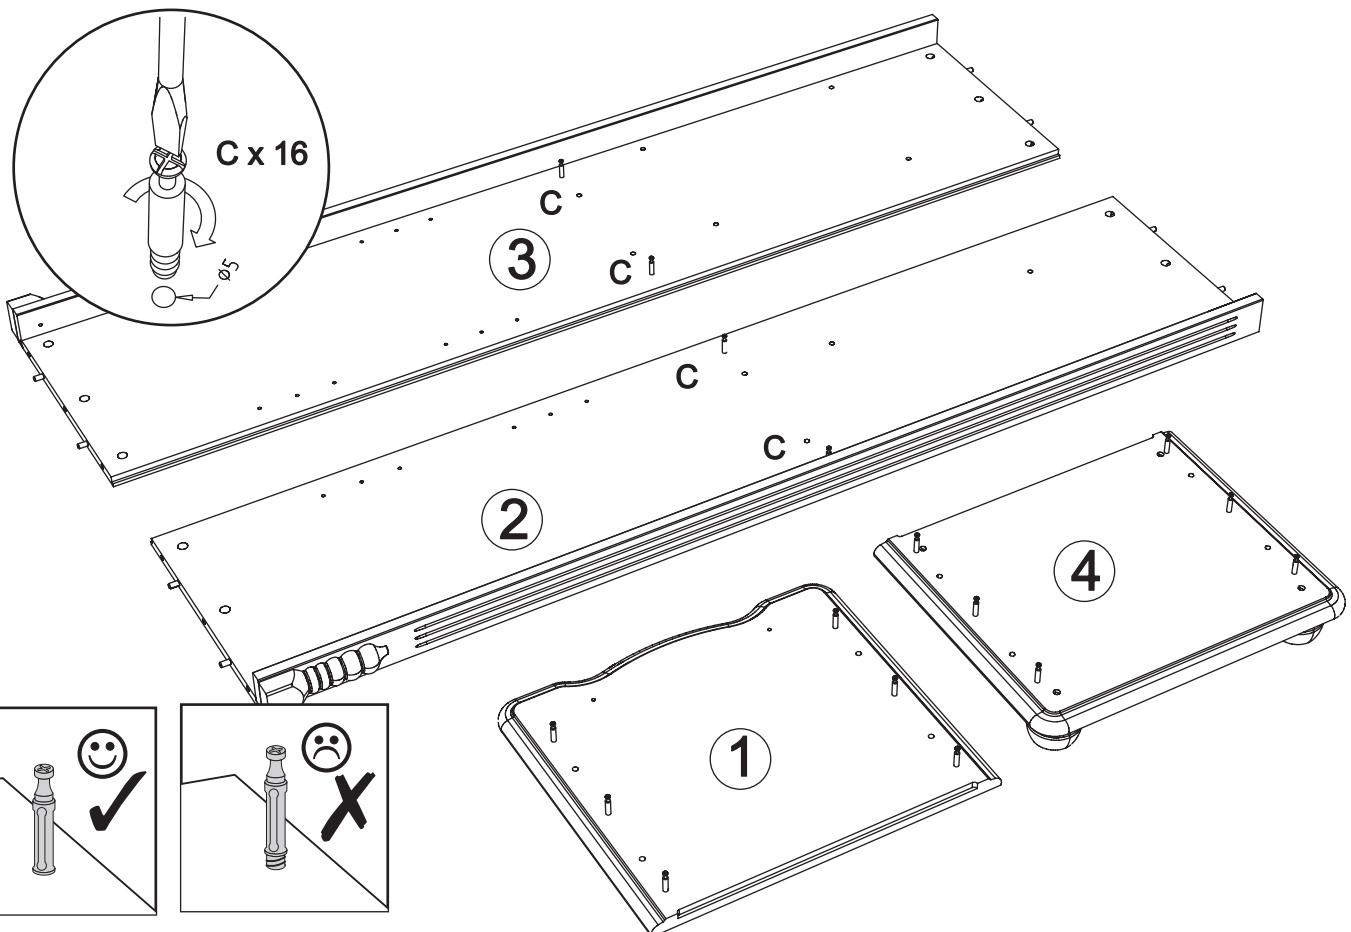

Regalelement art. V-048

Assembled size / Maße aufgebaut :

Height / Höhe : 1953 mm.

Width / Breite : 552 mm.

Depth / Tiefe : 476 mm.

This unit can be assembled by two persons.

Aufbau mit zwei Personen.

**The necessary tools
(not included)**

**Die dazu benötigten Werkzeuge
(ausschliesslich)**

3 K x 4  S x 2  T x 2  

4 C x 16  

5

6

Ex 6

7

R x 34

Ex 12

x4

D x 12

14

J x 5

O x 5

x4

15