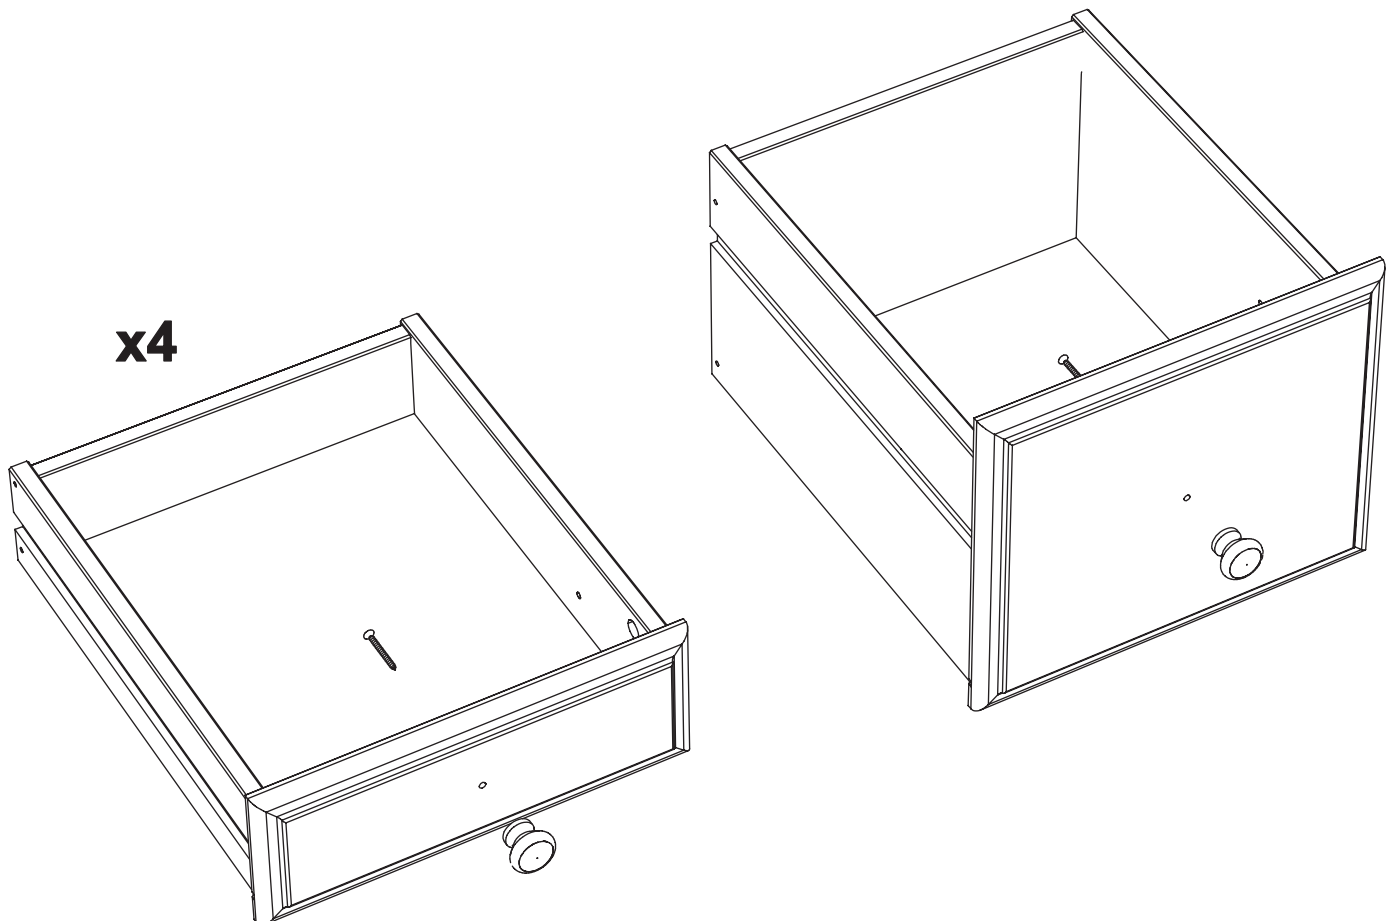

Regalelement art. V-048

Assembled size / Maße aufgebaut :

Height / Höhe : 1953 mm.

Width / Breite : 552 mm.

Depth / Tiefe : 476 mm.

This unit can be assembled by two persons.

Aufbau mit zwei Personen.

**The necessary tools
(not included)**

Ex 12

x4

D x 12

14

J x 5

O x 5

x4

15