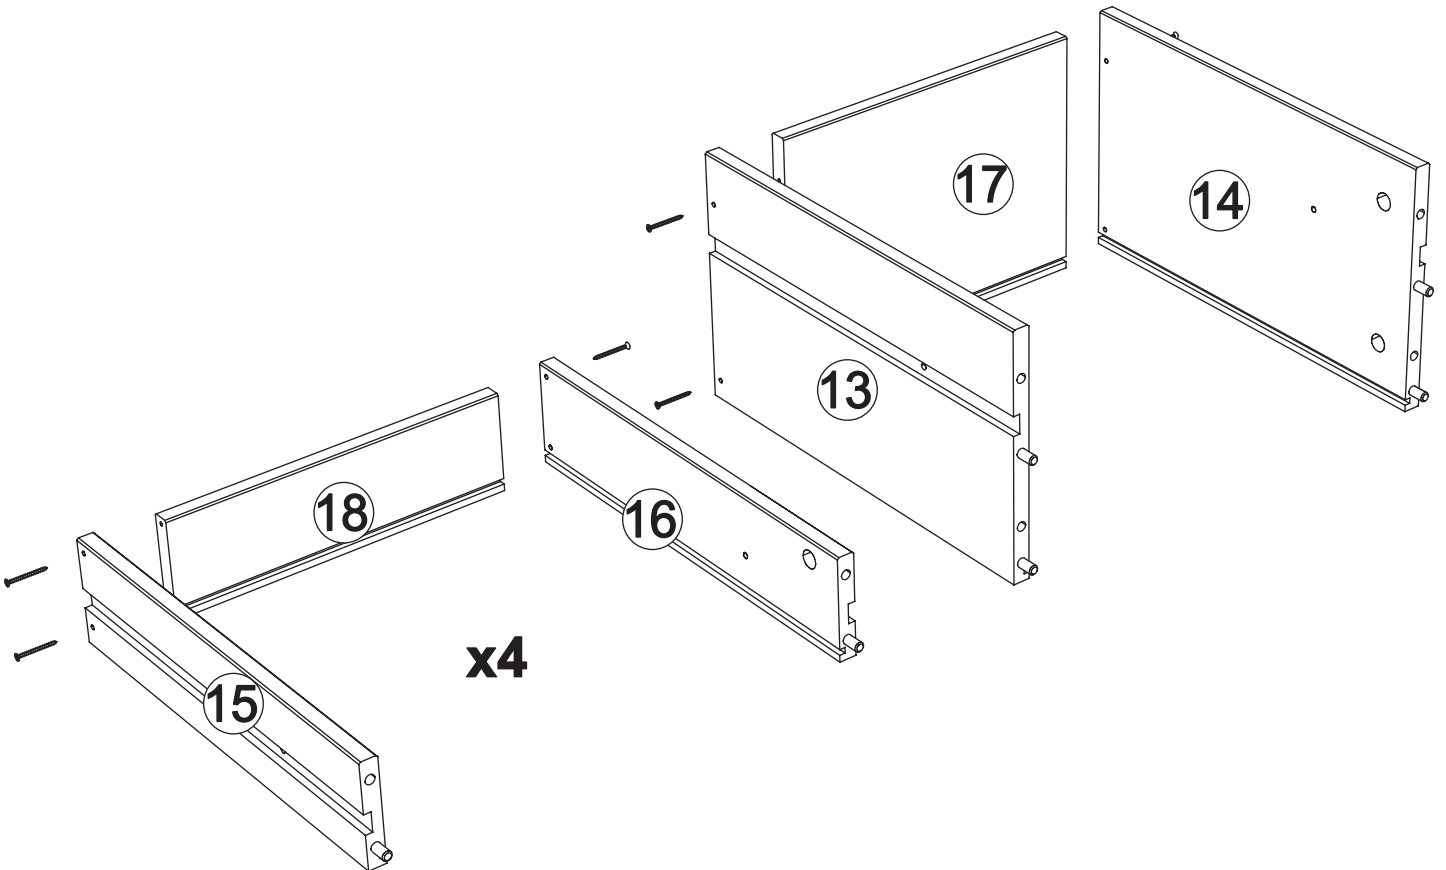

Regalelement art. V-048

Assembled size / Maße aufgebaut :

Height / Höhe : 1953 mm.

Width / Breite : 552 mm.

Depth / Tiefe : 476 mm.

This unit can be assembled by two persons.

Aufbau mit zwei Personen.

**The necessary tools
(not included)**

8

J x 12

9

F x 20

N x 10

10

J x 12

13

Ex 12

x4

D x 12

14

J x 5

O x 5

x4

15