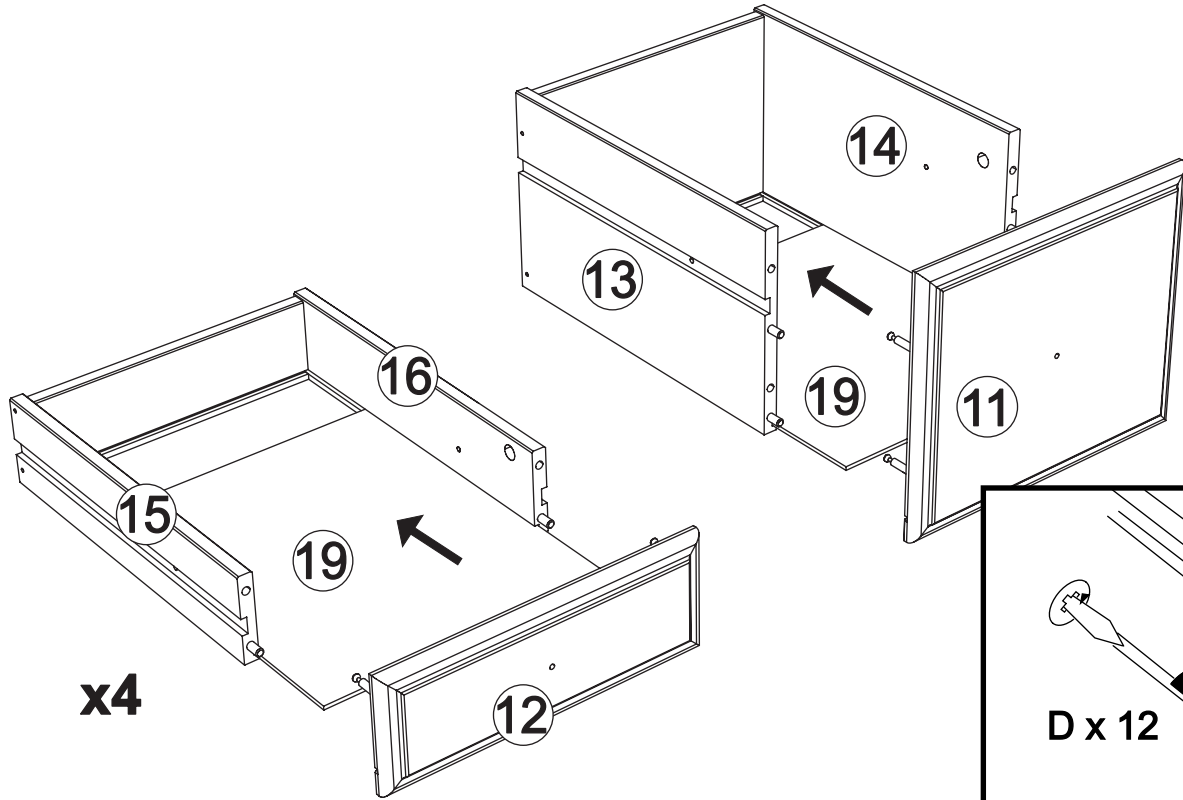

Regalelement art. V-048

Assembled size / Maße aufgebaut :

Height / Höhe : 1953 mm.

Width / Breite : 552 mm.

Depth / Tiefe : 476 mm.

This unit can be assembled by two persons.

Aufbau mit zwei Personen.

**The necessary tools
(not included)**

8

J x 12

9

F x 20

N x 10

10

J x 12

13

Ex 12

x4

D x 12

14

J x 5

O x 5

x4

15