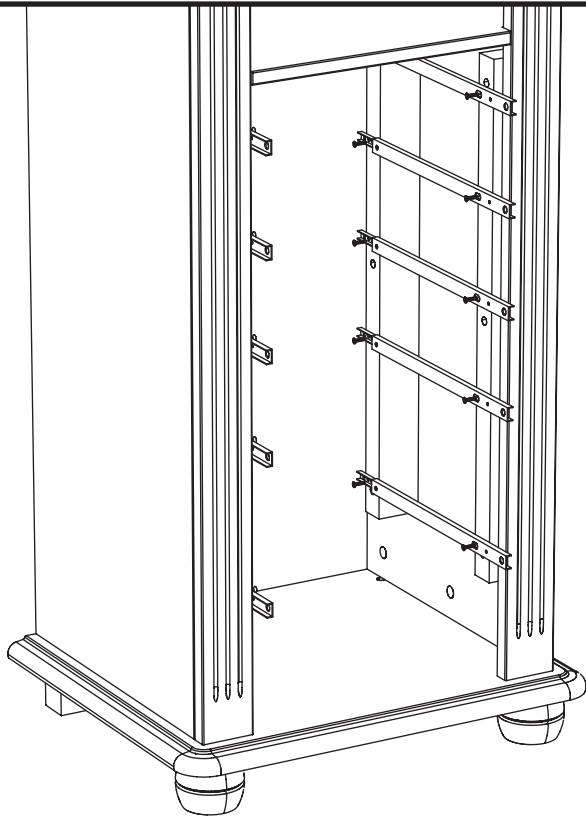

Regalelement art. V-048

Assembled size / Maße aufgebaut :

Height / Höhe : 1953 mm.

Width / Breite : 552 mm.

Depth / Tiefe : 476 mm.

This unit can be assembled by two persons.

Aufbau mit zwei Personen.

**The necessary tools
(not included)**

8

J x 12

9

F x 20

N x 10

10

J x 12

13

Ex 12

x4

D x 12

14

J x 5

O x 5

x4

15